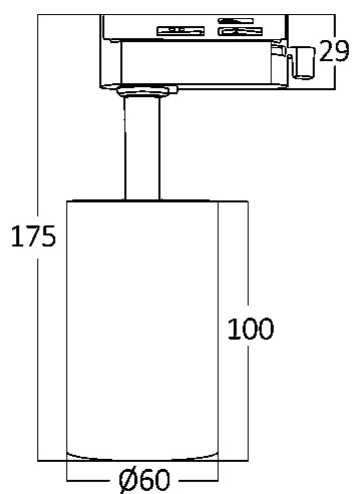

Braytron

TEHNIČNI LIST

MODEL	BH04-00606
OPIS	BRY-BETA-TR-GLD-GU10-2WRS-TRACKLIGHT

BRAYTRON SRL

MUNICIPIUL BUCUREȘTI, SECTOR 6, BLD. IULIU MANIU, NR.616, CORP B, ET.1,BUCUREȘTI, Sector 6(RO)
info@braytron.com
www.braytron.com

Splošne Lastnosti

Model	: BH04-00606
Glavna kategorija	: Notranja razsvetljava
Podkategorija	: Nadgradni GU10 reflektor
Tip	: Spotlight
Barva ohišja	: Golden

Informacije O Paketu

EAN koda	: 5949097720505
----------	-----------------