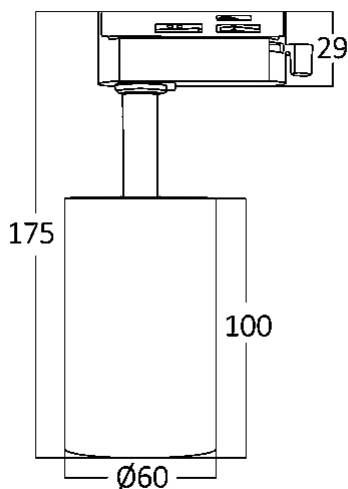

Braytron

ТЕХНИЧКИ ЛИСТ

МОДЕЛ

BH04-00606

ОПИС

BRY-BETA-TR-GLD-GU10-2WRS-TRACKLIGHT

BRAYTRON SRL

MUNICIPIUL BUCUREȘTI, SECTOR 6, BLD. IULIU MANIU, NR.616, CORP B, ET.1,BUCUREȘTI, Sector 6(RO)