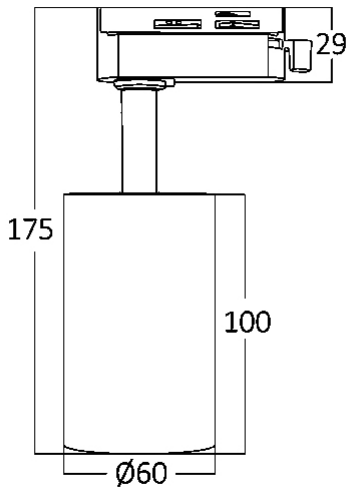

# Braytron

TEKNİK VERİ SAYFASI

MODEL

BH04-00606

AÇIKLAMA

BRY-BETA-TR-GLD-GU10-2WRS-TRACKLIGHT

Braytron

SPOTLIGHT FIXTURE

1xGU10  
Max.1x10w LED

Bulb not included.

SUITABLE FOR  
GU10 BULB

2 WIRES

BRAYTRON SRL

MUNICIPIUL BUCUREȘTI, SECTOR 6, BLD. IULIU MANIU, NR.616, CORP B, ET.1,BUCUREȘTI, Sector 6(RO)  
info@braytron.com  
www.braytron.com

## Genel Özellikler

Model No	: BH04-00606
Üst Kategori	: İç Mekan Aydınlatma
Alt Kategori	: GU10 Yüzey Montaj Spot
Tür	: Spotlight
Gövde Rengi	: Golden