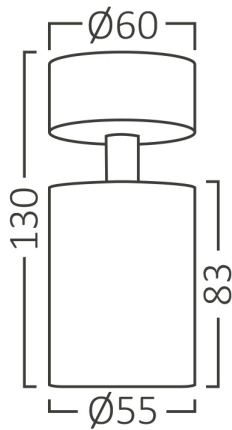

## TECHNISCHES DATENBLATT

MODELL

BH04-00800

BESCHREIBUNG

BRY-BETA-SRD\_1-WHT-GU10-SPOTLIGHT

BRAYTRON SRL

MUNICIPIUL BUCUREȘTI, SECTOR 6, BLD. IULIU MANIU, NR.616, CORP B, ET.1,BUCUREȘTI, Sector 6(RO)  
info@braytron.com  
www.braytron.com

## Allgemeine Merkmale

Modell	: BH04-00800
Hauptkategorie	: Innenbeleuchtung
Unterkategorie	: GU10 Aufbau-Spot
Typ	: Spotlight
Gehäusefarbe	: White
Sockel/Fassung	: GU10
Garantie	: 2 Years
Klasse	: CLASS I
IP (Schutzart)	: IP20

## Product Characteristics

Max. Leistung	: Max.1×35 w
---------------	--------------

## Dimensions & Weight

Durchmesser	: 60 mm
Höhe	: 130 mm
Gewicht	: 155 gr