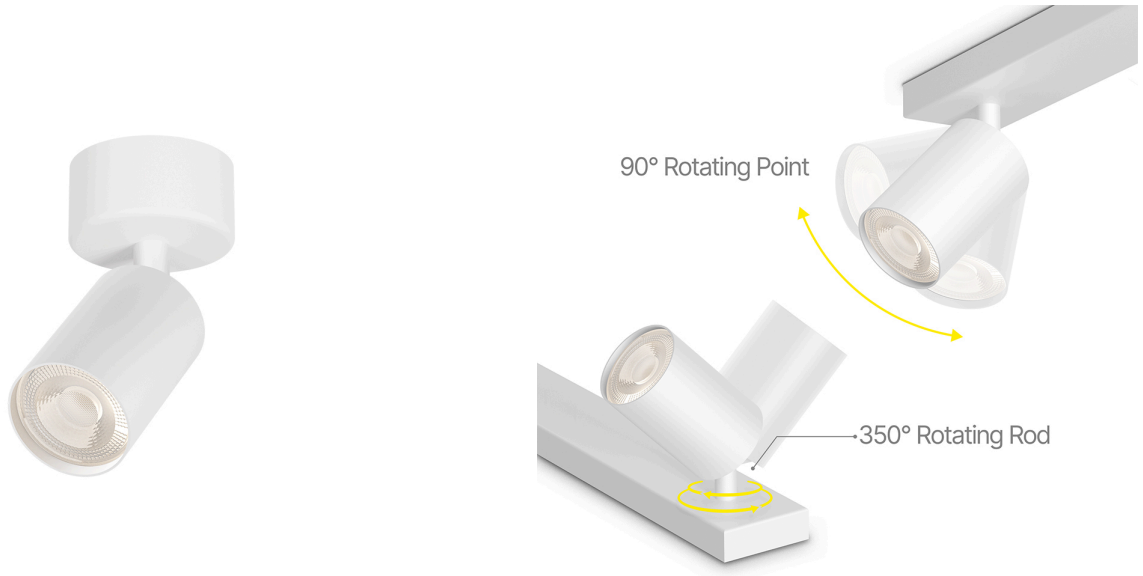

## TECHNISCHES DATENBLATT

MODELL

BH04-00800

BESCHREIBUNG

BRY-BETA-SRD\_1-WHT-GU10-SPOTLIGHT

BRAYTRON SRL

MUNICIPIUL BUCUREȘTI, SECTOR 6, BLD. IULIU MANIU, NR.616, CORP B, ET.1,BUCUREȘTI, Sector 6(RO)  
info@braytron.com  
www.braytron.com

## Allgemeine Merkmale

Modell	: BH04-00800
Hauptkategorie	: Innenbeleuchtung
Unterkategorie	: GU10 Aufbau-Spot
Typ	: Spotlight
Gehäusefarbe	: White
Sockel/Fassung	: GU10
Garantie	: 2 Years
Klasse	: CLASS I
IP (Schutzart)	: IP20

## Dimensions & Weight

Durchmesser	: 60 mm
Höhe	: 130 mm
Gewicht	: 155 gr