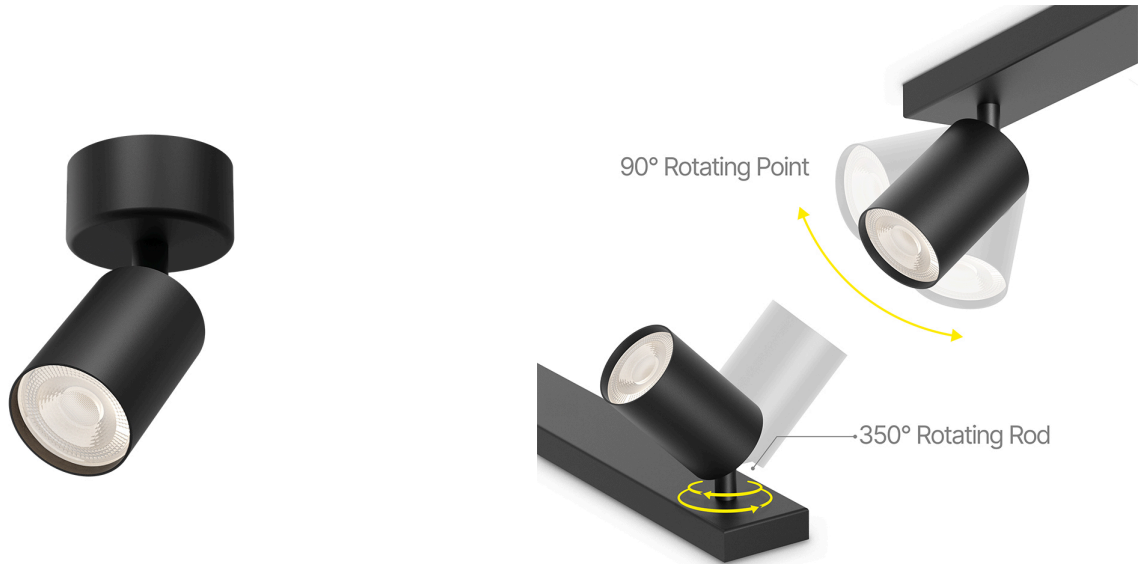

Braytron

TECHNISCHES DATENBLATT

MODELL

BH04-00801

BESCHREIBUNG

BRY-BETA-SRD_1-BLC-GU10-SPOTLIGHT

BRAYTRON SRL

MUNICIPIUL BUCUREȘTI, SECTOR 6, BLD. IULIU MANIU, NR.616, CORP B, ET.1,BUCUREȘTI,Sector 6(RO)
info@braytron.com
www.braytron.com

Pagina 1 din 2

Allgemeine Merkmale

| | |
|----------------|--------------------|
| Modell | : BH04-00801 |
| Hauptkategorie | : Innenbeleuchtung |
| Unterkategorie | : GU10 Aufbau-Spot |
| Typ | : Spotlight |
| Gehäusefarbe | : Black |
| Sockel/Fassung | : GU10 |
| Garantie | : 2 Years |
| Klasse | : CLASS I |
| IP (Schutzart) | : IP20 |