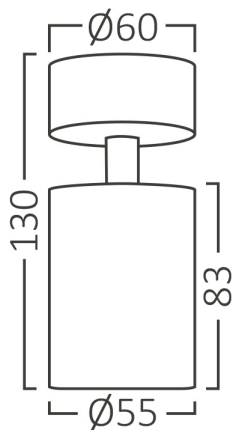

Braytron

TECHNISCHES DATENBLATT

MODELL

BH04-00801

BESCHREIBUNG

BRY-BETA-SRD_1-BLC-GU10-SPOTLIGHT

BRAYTRON SRL

MUNICIPIUL BUCUREȘTI, SECTOR 6, BLD. IULIU MANIU, NR.616, CORP B, ET.1,BUCUREȘTI,Sector 6(RO)
info@braytron.com
www.braytron.com

Pagina 1 din 2

Allgemeine Merkmale

| | |
|----------------|--------------------|
| Modell | : BH04-00801 |
| Hauptkategorie | : Innenbeleuchtung |
| Unterkategorie | : GU10 Aufbau-Spot |
| Typ | : Spotlight |
| Gehäusefarbe | : Black |
| Sockel/Fassung | : GU10 |
| Garantie | : 2 Years |
| Klasse | : CLASS I |
| IP (Schutzart) | : IP20 |

Product Characteristics

| | |
|---------------|--------------|
| Max. Leistung | : Max.1×35 w |
|---------------|--------------|

Elektrische Eigenschaften

| | |
|-------------------|--------------------|
| Spannung | : 220-240V 50/60Hz |
| Material | : Aluminium |
| Arbeitstemperatur | : -20°C ~ +40°C |

Dimensions & Weight

| | |
|-------------|----------|
| Durchmesser | : 60 mm |
| Höhe | : 130 mm |
| Gewicht | : 155 gr |

Paket-Informationen

| | |
|--------------------------------|-----------------|
| Nettogewicht | : 1,85 kgs |
| Bruttogewicht | : 2,4 kgs |
| Stückzahl pro Karton (PCS/CTN) | : 12 |
| Länge | : 27,5 cm |
| Breite | : 21,5 cm |
| Höhe | : 16 cm |
| EAN-Code | : 5949097723827 |