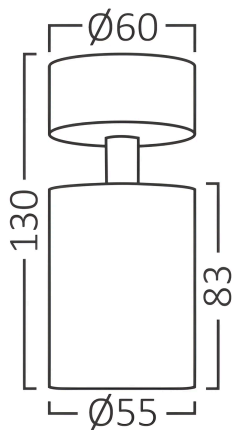

Braytron

TECHNISCHES DATENBLATT

MODELL

BH04-00806

BESCHREIBUNG

BRY-BETA-SRD_1-GLD-GU10-SPOTLIGHT

BRAYTRON SRL

MUNICIPIUL BUCUREȘTI, SECTOR 6, BLD. IULIU MANIU, NR.616, CORP B, ET.1,BUCUREȘTI, Sector 6(RO)

info@braytron.com

www.braytron.com

Pagina 1 din 2

Allgemeine Merkmale

Modell	: BH04-00806
Hauptkategorie	: Innenbeleuchtung
Unterkategorie	: GU10 Aufbau-Spot
Typ	: Spotlight
Gehäusefarbe	: Golden
Sockel/Fassung	: GU10
Garantie	: 2 Years
Klasse	: CLASS I
IP (Schutzart)	: IP20

Product Characteristics

Max. Leistung	: Max.1×35 w
---------------	--------------

Elektrische Eigenschaften

Spannung	: 220-240V 50/60Hz
Material	: Aluminium
Arbeitstemperatur	: -20°C ~ +40°C

Dimensions & Weight

Durchmesser	: 60 mm
Höhe	: 130 mm
Gewicht	: 155 gr

Paket-Informationen

Nettogewicht	: 1,85 kgs
Bruttogewicht	: 2,4 kgs
Stückzahl pro Karton (PCS/CTN)	: 12
Länge	: 27,5 cm
Breite	: 21,5 cm
Höhe	: 16 cm
EAN-Code	: 5949097744068