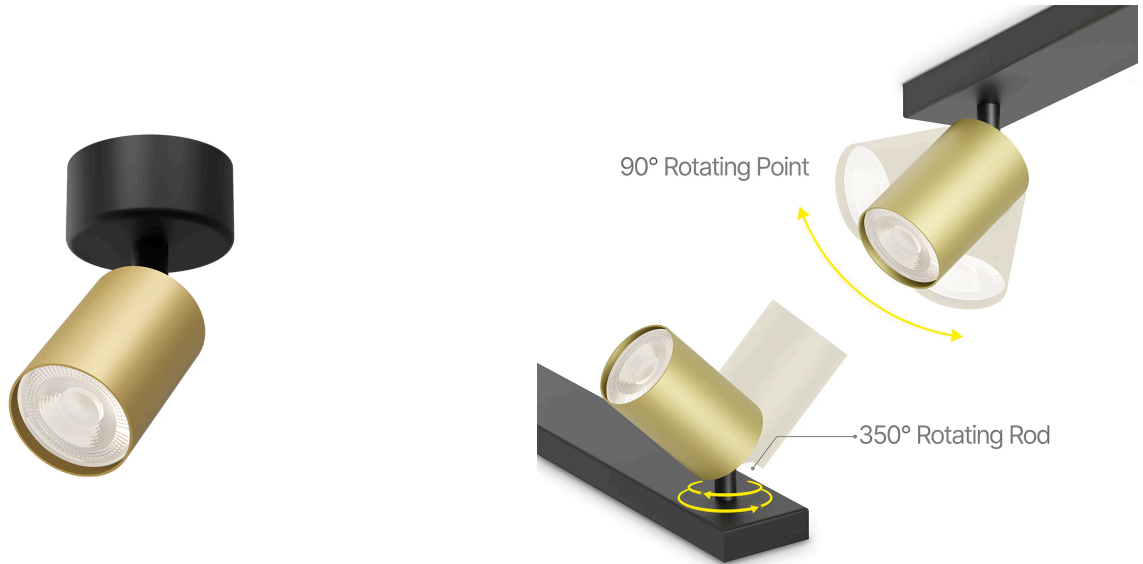

Braytron

TECHNISCHES DATENBLATT

MODELL

BH04-00806

BESCHREIBUNG

BRY-BETA-SRD_1-GLD-GU10-SPOTLIGHT

BRAYTRON SRL

MUNICIPIUL BUCUREȘTI, SECTOR 6, BLD. IULIU MANIU, NR.616, CORP B, ET.1,BUCUREȘTI, Sector 6(RO)

info@braytron.com

www.braytron.com

Pagina 1 din 2

Allgemeine Merkmale

Modell	: BH04-00806
Hauptkategorie	: Innenbeleuchtung
Unterkategorie	: GU10 Aufbau-Spot
Typ	: Spotlight
Gehäusefarbe	: Golden
Sockel/Fassung	: GU10
Garantie	: 2 Years
Klasse	: CLASS I
IP (Schutzart)	: IP20

Product Characteristics

Max. Leistung	: Max.1×35 w
---------------	--------------

Elektrische Eigenschaften

Spannung	: 220-240V 50/60Hz
Material	: Aluminium
Arbeitstemperatur	: -20°C ~ +40°C

Dimensions & Weight