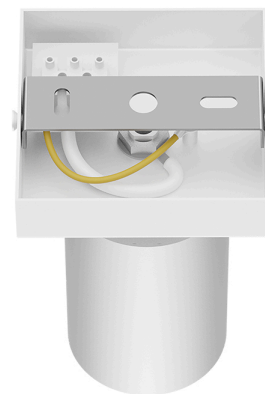

## TECHNISCHES DATENBLATT

MODELL

BH04-00810

BESCHREIBUNG

BRY-BETA-SRQ-1-WHT-GU10-SPOTLIGHT

BRAYTRON SRL

MUNICIPIUL BUCUREȘTI, SECTOR 6, BLD. IULIU MANIU, NR.616, CORP B, ET.1,BUCUREȘTI,Sector 6(RO)

info@braytron.com

## Allgemeine Merkmale

Modell	: BH04-00810
Hauptkategorie	: Innenbeleuchtung
Unterkategorie	: GU10 Aufbau-Spot
Typ	: Spotlight
Gehäusefarbe	: White
Sockel/Fassung	: GU10
Garantie	: 2 Years
Klasse	: CLASS I
IP (Schutzart)	: IP20

## Dimensions & Weight

Länge	: 80 mm
Breite	: 80 mm
Höhe	: 120 mm
Gewicht	: 190 gr