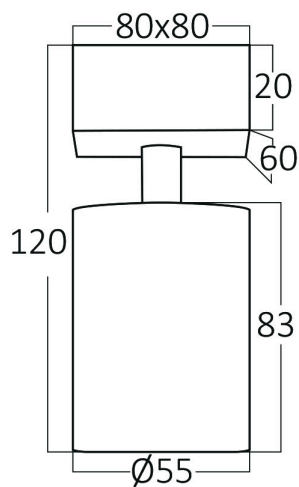

Braytron

TECHNISCHES DATENBLATT

MODELL

BH04-00810

BESCHREIBUNG

BRY-BETA-SRQ-1-WHT-GU10-SPOTLIGHT

BRAYTRON SRL

MUNICIPIUL BUCUREȘTI, SECTOR 6, BLD. IULIU MANIU, NR.616, CORP B, ET.1,BUCUREȘTI,Sector 6(RO)

info@braytron.com

www.braytron.com

Pagina 1 din 2