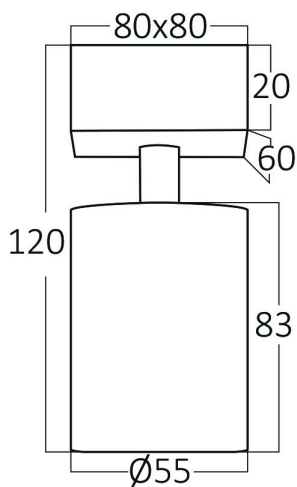

Braytron

TECHNICAL DATA SHEET

MODEL	BH04-00810
DESCRIPTION	BRY-BETA-SRQ-1-WHT-GU10-SPOTLIGHT

BRAYTRON SRL

MUNICIPIUL BUCUREȘTI, SECTOR 6, BLD. IULIU MANIU, NR.616, CORP B, ET.1,BUCUREȘTI,Sector 6(RO)
info@braytron.com
www.braytron.com

General Characteristics

Model No	: BH04-00810
Main Family	: Indoor Lighting
Sub Family	: GU10 Surface Spotlight
Type	: Spotlight
Body Color	: White
Socket	: GU10
Warranty	: 2 Years
Class	: CLASS I
IP	: IP20

Product Characteristics

Max. wattage	: Max.1×35 w
--------------	--------------

Electrical Characteristics

Voltage	: 220-240V 50/60Hz
Material	: Aluminium
Working Temperature	: -20°C ~ +40°C

Dimensions & Weight

P. Length	: 80 mm
P. Width	: 80 mm
P. Height	: 120 mm
Weight	: 190 gr

Package Informations

N.W.	: 3 kgs
G.W.	: 4 kgs
PCS/CTN	: 16
Length	: 37 cm
Width	: 37,5 cm
Height	: 15 cm
EAN	: 5949097720536

BRAYTRON SRL