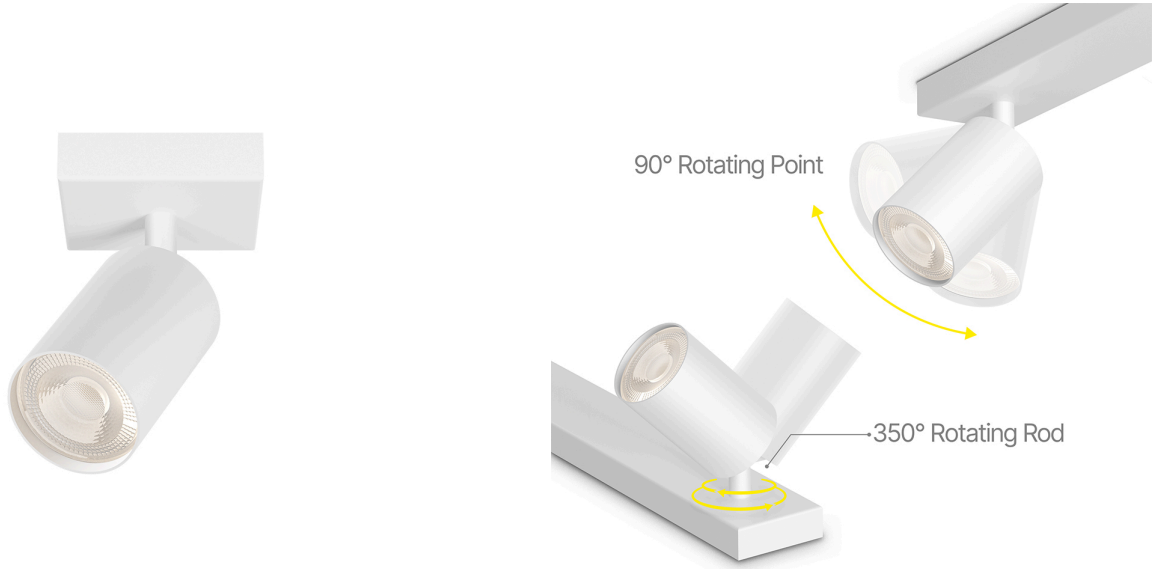

Braytron

FIȘĂ TEHNICĂ

MODEL

BH04-00810

DESCRIERE

BRY-BETA-SRQ-1-WHT-GU10-SPOTLIGHT

BRAYTRON LIGHTING

Bd. Iuliu Maniu, Nr.616, Sector 6, 061129, Bucuresti - ROMANIA
info@braytron.com
www.braytron.com

SPOTVISION ELECTRIC & LIGHTING S.R.L

Bd. Iuliu Maniu, Nr.616, Sector 6, 061129, Bucuresti - ROMANIA
sales@spotvisionelectric.ro
www.spotvisionelectric.ro

Pagina 1 din 2

Caracteristici Generale

Model	: BH04-00810
Familia principală/Categorie	: Iluminat Interior
Sub-familia/Subcategorie	: Spot Aplicat GU10
Tip	: Spotlight
Culoarea corpului	: White
DULIE/SOCLU	: GU10
Garanție	: 2 Years
Clasă	: CLASS I
IP (Grad de protecție)	: IP20

Caracteristici Produs

Putere maximă	: Max.1×35 w
---------------	--------------

Caracteristici Electrice

Tensiune	: 220-240V 50/60Hz
Material	: Aluminiu
Temperatura de lucru	: -20°C ~ +40°C

Dimensiuni si Greutati