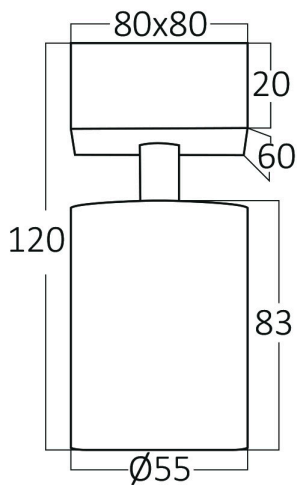

Braytron

FIȘĂ TEHNICĂ

MODEL

BH04-00810

DESCRIERE

BRY-BETA-SRQ-1-WHT-GU10-SPOTLIGHT

BRAYTRON LIGHTING

Bd. Iuliu Maniu, Nr.616, Sector 6, 061129, Bucuresti - ROMANIA
info@braytron.com
www.braytron.com

SPOTVISION ELECTRIC & LIGHTING S.R.L

Bd. Iuliu Maniu, Nr.616, Sector 6, 061129, Bucuresti - ROMANIA
sales@spotvisionelectric.ro
www.spotvisionelectric.ro

Pagina 1 din 2

Caracteristici Generale

Model	: BH04-00810
Familia principală/Categorie	: Iluminat Interior
Sub-familia/Subcategorie	: Spot Aplicat GU10
Tip	: Spotlight
Culoarea corpului	: White
DULIE/SOCLU	: GU10
Garanție	: 2 Years
Clasă	: CLASS I
IP (Grad de protecție)	: IP20

Caracteristici Produs

Putere maximă	: Max.1×35 w
---------------	--------------

Caracteristici Electrice

Tensiune	: 220-240V 50/60Hz
Material	: Aluminiu
Temperatura de lucru	: -20°C ~ +40°C

Dimensiuni si Greutati

Lungime	: 80 mm
Lățime	: 80 mm
Înălțime	: 120 mm
Greutate	: 190 gr

Informatii despre ambalaj

Greutate netă	: 3 kgs
Greutate brută	: 4 kgs
Bucăți pe cutie (PCS/CTN)	: 16
Lungime	: 37 cm
Lățime	: 37,5 cm
Înălțime	: 15 cm
Cod EAN	: 5949097720536