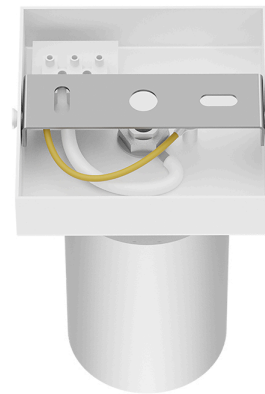

Braytron

FIȘĂ TEHNICĂ

MODEL

BH04-00810

DESCRIERE

BRY-BETA-SRQ-1-WHT-GU10-SPOTLIGHT

BRAYTRON LIGHTING

Bd. Iuliu Maniu, Nr.616, Sector 6, 061129, Bucuresti - ROMANIA
info@braytron.com
www.braytron.com

SPOTVISION ELECTRIC & LIGHTING S.R.L

Bd. Iuliu Maniu, Nr.616, Sector 6, 061129, Bucuresti - ROMANIA
sales@spotvisionelectric.ro
www.spotvisionelectric.ro

Pagina 1 din 2

Caracteristici Generale

Model	: BH04-00810
Familia principală/Categorie	: Iluminat Interior
Sub-familia/Subcategorie	: Spot Aplicat GU10
Tip	: Spotlight
Culoarea corpului	: White
DULIE/SOCLU	: GU10
Garanție	: 2 Years
Clasă	: CLASS I
IP (Grad de protecție)	: IP20

Caracteristici Produs

Putere maximă	: Max.1×35 w
---------------	--------------

Caracteristici Electrice

Tensiune	: 220-240V 50/60Hz
Material	: Aluminiu
Temperatura de lucru	: -20°C ~ +40°C

Dimensiuni si Greutati