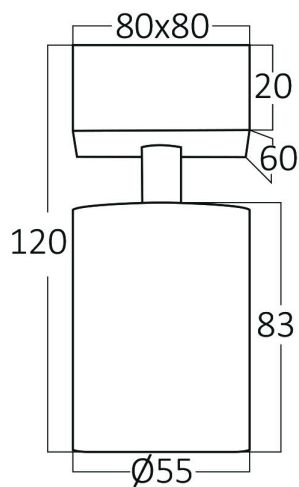

Braytron

TEHNIČNI LIST

MODEL BH04-00810

OPIS BRY-BETA-SRQ-1-WHT-GU10-SPOTLIGHT

BRAYTRON SRL

MUNICIPIUL BUCUREȘTI, SECTOR 6, BLD. IULIU MANIU, NR.616, CORP B, ET.1,BUCUREȘTI,Sector 6(RO)
info@braytron.com
www.braytron.com

Pagina 1 din 2

Splošne Lastnosti

Model	: BH04-00810
Glavna kategorija	: Notranja razsvetljava
Podkategorija	: Nadgradni GU10 reflektor
Tip	: Spotlight
Barva ohišja	: White
Grlo / Vtičnica	: GU10
Garancija	: 2 Years
Razred	: CLASS I
IP (Stopnja zaščite)	: IP20

Product Characteristics

Največja moč	: Max.1×35 w
--------------	--------------

Električne Lastnosti

Napetost	: 220-240V 50/60Hz
Material	: Aluminium
Delovna temperatura	: -20°C ~ +40°C

Dimensions & Weight

Dolžina	: 80 mm
Širina	: 80 mm
Višina	: 120 mm
Teža	: 190 gr

Informacije O Paketu

Neto teža	: 3 kgs
Bruto teža	: 4 kgs
Kosi v škatli (PCS/CTN)	: 16
Dolžina	: 37 cm
Širina	: 37,5 cm
Višina	: 15 cm
EAN koda	: 5949097720536