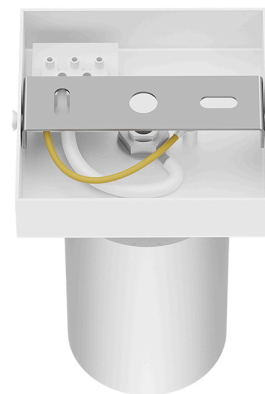

Braytron

TEHNIČNI LIST

MODEL BH04-00810

OPIS BRY-BETA-SRQ-1-WHT-GU10-SPOTLIGHT

BRAYTRON SRL

MUNICIPIUL BUCUREȘTI, SECTOR 6, BLD. IULIU MANIU, NR.616, CORP B, ET.1,BUCUREȘTI,Sector 6(RO)
info@braytron.com
www.braytron.com

Pagina 1 din 2

Splošne Lastnosti

Model	: BH04-00810
Glavna kategorija	: Notranja razsvetljava
Podkategorija	: Nadgradni GU10 reflektor
Tip	: Spotlight
Barva ohišja	: White
Grlo / Vtičnica	: GU10
Garancija	: 2 Years
Razred	: CLASS I
IP (Stopnja zaščite)	: IP20

Product Characteristics

Največja moč	: Max.1×35 w
--------------	--------------

Električne Lastnosti

Napetost	: 220-240V 50/60Hz
Material	: Aluminium
Delovna temperatura	: -20°C ~ +40°C

Dimensions & Weight