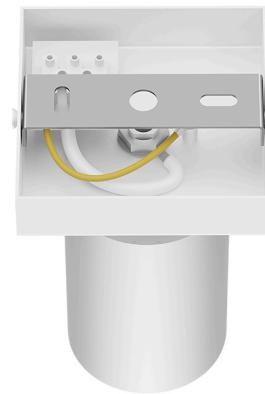

Braytron

TEKNIK VERI SAYFASI

MODEL BH04-00810

AÇIKLAMA BRY-BETA-SRQ-1-WHT-GU10-SPOTLIGHT

BRAYTRON SRL

MUNICIPIUL BUCUREȘTI, SECTOR 6, BLD. IULIU MANIU, NR.616, CORP B, ET.1,BUCUREȘTI, Sector 6(RO)
info@braytron.com
www.braytron.com

Sayfa 1 / 2

Genel Özellikler

Model No	: BH04-00810
Üst Kategori	: İç Mekan Aydınlatma
Alt Kategori	: GU10 Yüzey Montaj Spot
Tür	: Spotlight
Gövde Rengi	: White
Soket	: GU10
Garanti	: 2 Years
Class	: CLASS I
IP	: IP20

Ürün Özellikleri

Maks. güç	: Max.1×35 w
-----------	--------------

Elektriksel Özellikler

Voltaj	: 220-240V 50/60Hz
Material	: Aluminium
Çalışma Sıcaklığı	: -20°C ~ +40°C

Ölçüler & Ağırlık

Ürün Uzunluğu	: 80 mm
Ürün Genişliği	: 80 mm
Ürün Yüksekliği	: 120 mm
Ürün Ağırlığı	: 190 gr