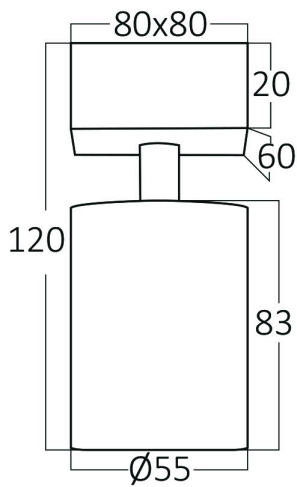

Braytron

TEKNIK VERI SAYFASI

MODEL BH04-00810

AÇIKLAMA BRY-BETA-SRQ-1-WHT-GU10-SPOTLIGHT

BRAYTRON SRL

MUNICIPIUL BUCUREȘTI, SECTOR 6, BLD. IULIU MANIU, NR.616, CORP B, ET.1,BUCUREȘTI, Sector 6(RO)
info@braytron.com
www.braytron.com

Sayfa 1 / 2

Genel Özellikler

Model No	: BH04-00810
Üst Kategori	: İç Mekan Aydınlatma
Alt Kategori	: GU10 Yüzey Montaj Spot
Tür	: Spotlight
Gövde Rengi	: White
Soket	: GU10
Garanti	: 2 Years
Class	: CLASS I
IP	: IP20

Ürün Özellikleri

Maks. güç	: Max.1×35 w
-----------	--------------

Elektriksel Özellikler

Voltaj	: 220-240V 50/60Hz
Material	: Aluminium
Çalışma Sıcaklığı	: -20°C ~ +40°C

Ölçüler & Ağırlık

Ürün Uzunluğu	: 80 mm
Ürün Genişliği	: 80 mm
Ürün Yüksekliği	: 120 mm
Ürün Ağırlığı	: 190 gr

Paketleme Bilgileri

Net Ağırlık	: 3 kgs
Brüt Ağırlık	: 4 kgs
Koli Adet Bilgisi	: 16
Uzunluk	: 37 cm
Genişlik	: 37,5 cm
Yükseklik	: 15 cm
Barkod	: 5949097720536

BRAYTRON SRL

MUNICIPIUL BUCUREȘTI, SECTOR 6, BLD. IULIU MANIU, NR.616, CORP B, ET.1,BUCUREȘTI, Sector 6(RO)
info@braytron.com
www.braytron.com