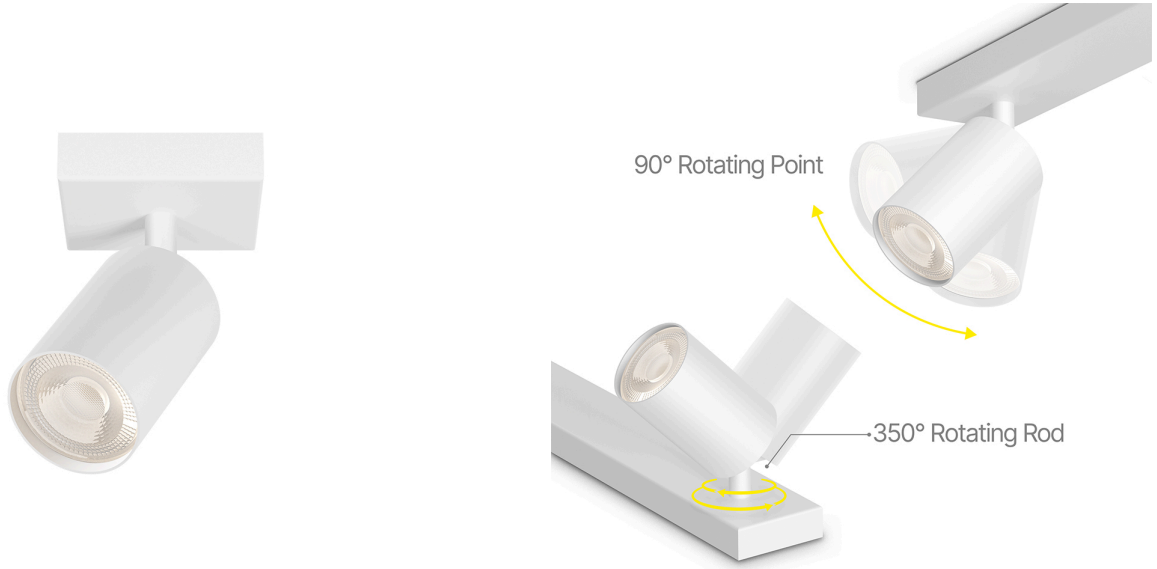

Braytron

TEKNIK VERI SAYFASI

MODEL BH04-00810

AÇIKLAMA BRY-BETA-SRQ-1-WHT-GU10-SPOTLIGHT

BRAYTRON SRL

MUNICIPIUL BUCUREȘTI, SECTOR 6, BLD. IULIU MANIU, NR.616, CORP B, ET.1,BUCUREȘTI, Sector 6(RO)
info@braytron.com
www.braytron.com

Sayfa 1 / 2

Genel Özellikler

Model No	: BH04-00810
Üst Kategori	: İç Mekan Aydınlatma
Alt Kategori	: GU10 Yüzey Montaj Spot
Tür	: Spotlight
Gövde Rengi	: White
Soket	: GU10
Garanti	: 2 Years
Class	: CLASS I
IP	: IP20

Ürün Özellikleri

Maks. güç	: Max.1×35 w
-----------	--------------

Elektriksel Özellikler

Voltaj	: 220-240V 50/60Hz
Material	: Aluminium
Çalışma Sıcaklığı	: -20°C ~ +40°C

Ölçüler & Ağırlık

Ürün Uzunluğu	: 80 mm
Ürün Genişliği	: 80 mm
Ürün Yüksekliği	: 120 mm
Ürün Ağırlığı	: 190 gr