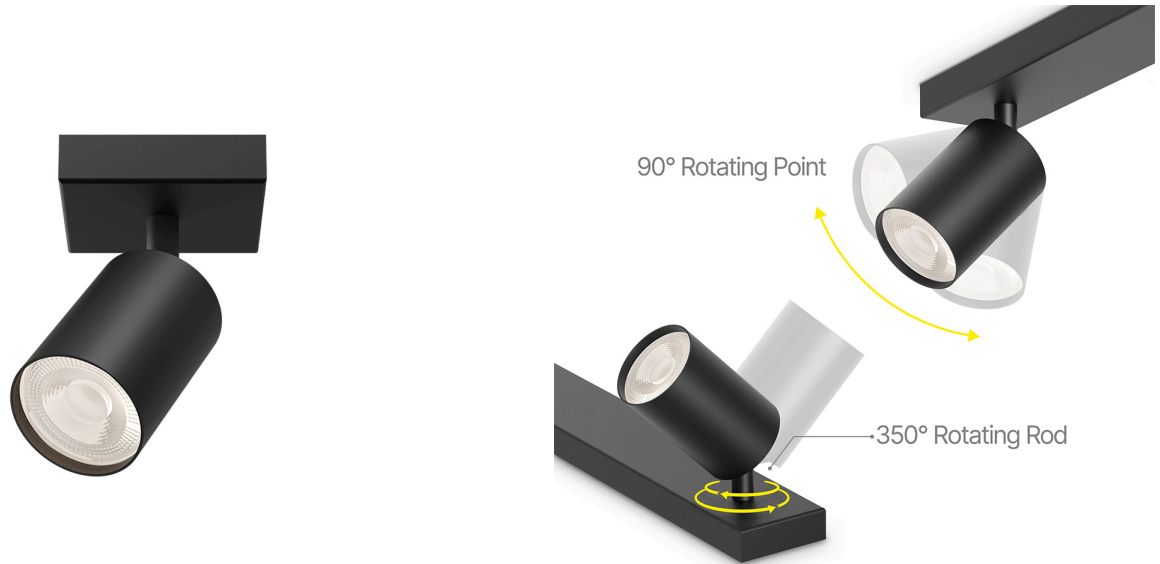

Braytron

TECHNISCHES DATENBLATT

MODELL

BH04-00811

BESCHREIBUNG

BRY-BETA-SRQ-1-BLC-GU10-SPOTLIGHT

BRAYTRON SRL

MUNICIPIUL BUCUREȘTI, SECTOR 6, BLD. IULIU MANIU, NR.616, CORP B, ET.1,BUCUREȘTI,Sector 6(RO)

info@braytron.com

www.braytron.com

Pagina 1 din 2

Allgemeine Merkmale

| | |
|----------------|--------------------|
| Modell | : BH04-00811 |
| Hauptkategorie | : Innenbeleuchtung |
| Unterkategorie | : GU10 Aufbau-Spot |
| Typ | : Spotlight |
| Gehäusefarbe | : Black |
| Sockel/Fassung | : GU10 |
| Garantie | : 2 Years |
| Klasse | : CLASS I |
| IP (Schutzart) | : IP20 |