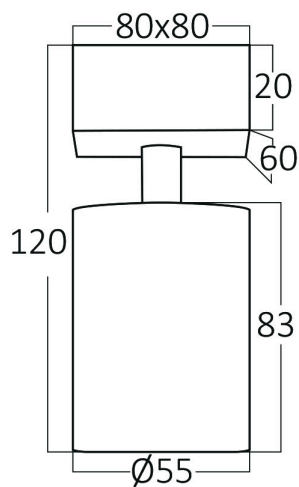

Braytron

TECHNISCHES DATENBLATT

MODELL

BH04-00811

BESCHREIBUNG

BRY-BETA-SRQ-1-BLC-GU10-SPOTLIGHT

BRAYTRON SRL

MUNICIPIUL BUCUREȘTI, SECTOR 6, BLD. IULIU MANIU, NR.616, CORP B, ET.1,BUCUREȘTI,Sector 6(RO)

info@braytron.com

www.braytron.com

Pagina 1 din 2

Allgemeine Merkmale

| | |
|----------------|--------------------|
| Modell | : BH04-00811 |
| Hauptkategorie | : Innenbeleuchtung |
| Unterkategorie | : GU10 Aufbau-Spot |
| Typ | : Spotlight |
| Gehäusefarbe | : Black |
| Sockel/Fassung | : GU10 |
| Garantie | : 2 Years |
| Klasse | : CLASS I |
| IP (Schutzart) | : IP20 |

Product Characteristics

| | |
|---------------|--------------|
| Max. Leistung | : Max.1×35 w |
|---------------|--------------|

Elektrische Eigenschaften

| | |
|-------------------|--------------------|
| Spannung | : 220-240V 50/60Hz |
| Material | : Aluminium |
| Arbeitstemperatur | : -20°C ~ +40°C |

Dimensions & Weight

| | |
|---------|----------|
| Länge | : 80 mm |
| Breite | : 80 mm |
| Höhe | : 120 mm |
| Gewicht | : 190 gr |

Paket-Informationen

| | |
|--------------------------------|-----------------|
| Nettogewicht | : 3 kgs |
| Bruttogewicht | : 4 kgs |
| Stückzahl pro Karton (PCS/CTN) | : 16 |
| Länge | : 37 cm |
| Breite | : 37,5 cm |
| Höhe | : 15 cm |
| EAN-Code | : 5949097720543 |