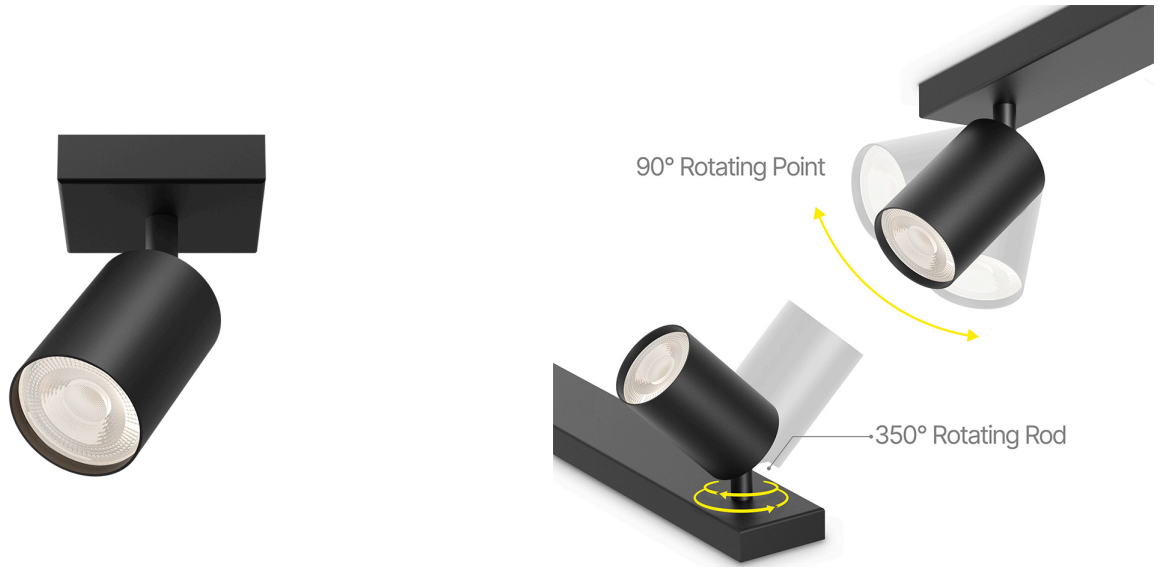

# Braytron

FIȘĂ TEHNICĂ

MODEL

BH04-00811

DESCRIERE

BRY-BETA-SRQ-1-BLC-GU10-SPOTLIGHT

**BRAYTRON LIGHTING**

Bd. Iuliu Maniu, Nr.616, Sector 6, 061129, Bucuresti - ROMANIA  
info@braytron.com  
www.braytron.com

## Caracteristici Generale

Model	: BH04-00811
Familia principală/Categorie	: Iluminat Interior
Sub-familia/Subcategorie	: Spot Aplicat GU10
Tip	: Spotlight
Culoarea corpului	: Black
DULIE/SOCLU	: GU10
Garanție	: 2 Years
Clasă	: CLASS I
IP (Grad de protecție)	: IP20

## Caracteristici Produs

Putere maximă	: Max.1×35 w
---------------	--------------

## Dimensiuni si Greutati

Lungime	: 80 mm
Lățime	: 80 mm
Înălțime	: 120 mm
Greutate	: 190 gr