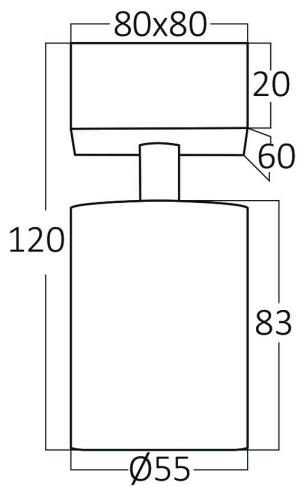

# Braytron

FIȘĂ TEHNICĂ

MODEL

BH04-00811

DESCRIERE

BRY-BETA-SRQ-1-BLC-GU10-SPOTLIGHT

**BRAYTRON LIGHTING**

Bd. Iuliu Maniu, Nr.616, Sector 6, 061129, Bucuresti - ROMANIA  
info@braytron.com  
www.braytron.com

## Caracteristici Produs

Putere maximă	: Max.1×35 w
---------------	--------------

## Dimensiuni si Greutati

Lungime	: 80 mm
Lățime	: 80 mm
Înălțime	: 120 mm
Greutate	: 190 gr

## Informatii despre ambalaj

Greutate netă	: 3 kgs
Greutate brută	: 4 kgs
Bucăți pe cutie (PCS/CTN)	: 16
Lungime	: 37 cm
Lățime	: 37,5 cm
Înălțime	: 15 cm
Cod EAN	: 5949097720543