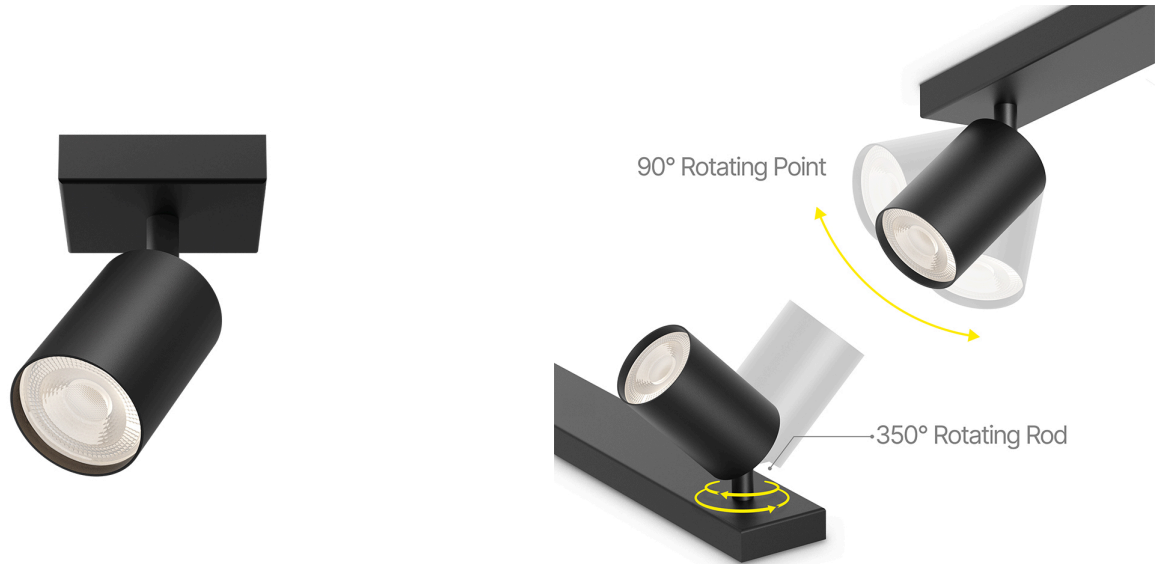

## TEHNIČNI LIST

MODEL BH04-00811

OPIS BRY-BETA-SRQ-1-BLC-GU10-SPOTLIGHT

BRAYTRON SRL

MUNICIPIUL BUCUREȘTI, SECTOR 6, BLD. IULIU MANIU, NR.616, CORP B, ET.1,BUCUREȘTI,Sector 6(RO)  
info@braytron.com  
www.braytron.com

## Splošne Lastnosti

Model	: BH04-00811
Glavna kategorija	: Notranja razsvetljava
Podkategorija	: Nadgradni GU10 reflektor
Tip	: Spotlight
Barva ohišja	: Black
Grlo / Vtičnica	: GU10
Garancija	: 2 Years
Razred	: CLASS I
IP (Stopnja zaščite)	: IP20

## Dimensions & Weight

Dolžina	:	80 mm
Širina	:	80 mm
Višina	:	120 mm
Teža	:	190 gr