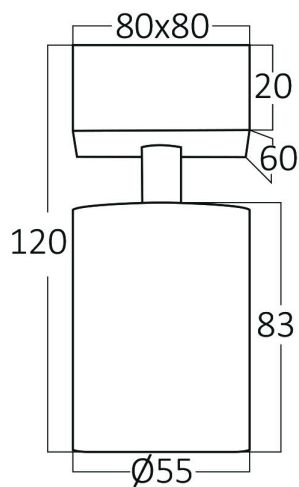

Braytron

TEHNIČNI LIST

MODEL BH04-00811

OPIS BRY-BETA-SRQ-1-BLC-GU10-SPOTLIGHT

BRAYTRON SRL

MUNICIPIUL BUCUREȘTI, SECTOR 6, BLD. IULIU MANIU, NR.616, CORP B, ET.1,BUCUREȘTI,Sector 6(RO)
info@braytron.com
www.braytron.com

Pagina 1 din 2