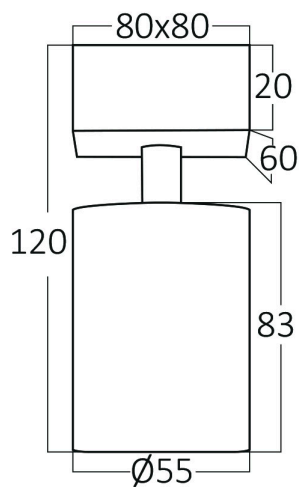

Braytron

ТЕХНИЧКИ ЛИСТ

МОДЕЛ	ВН04-00811
ОПИС	BRY-BETA-SRQ-1-BLC-GU10-SPOTLIGHT

BRAYTRON SRL

MUNICIPIUL BUCUREȘTI, SECTOR 6, BLD. IULIU MANIU, NR.616, CORP B, ET.1,BUCUREȘTI,Sector 6(RO)
info@braytron.com
www.braytron.com