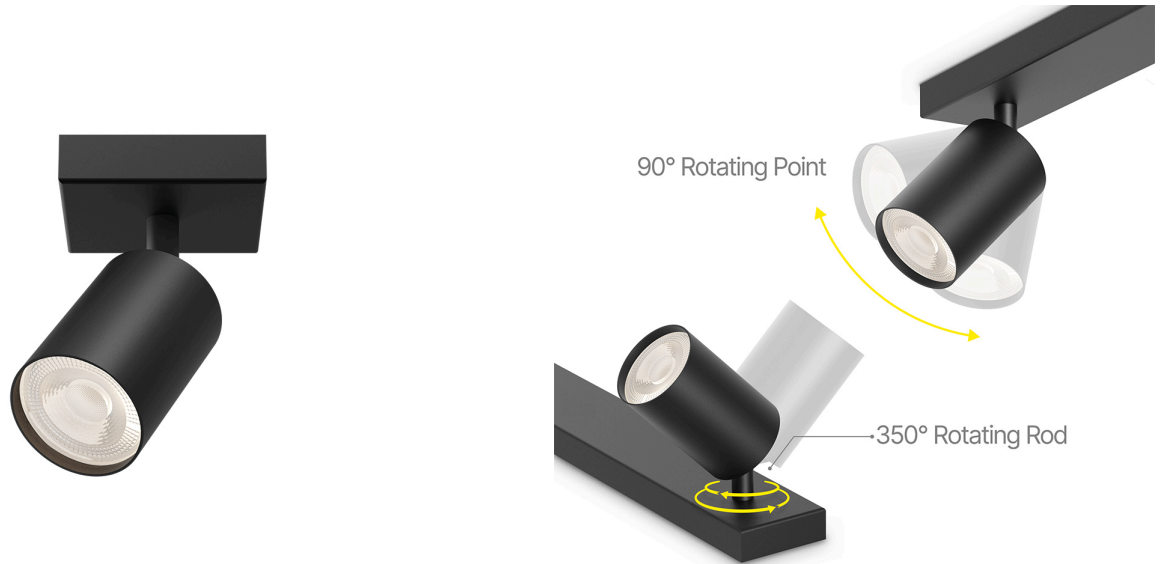

Braytron

ТЕХНИЧКИ ЛИСТ

МОДЕЛ	ВН04-00811
ОПИС	BRY-BETA-SRQ-1-BLC-GU10-SPOTLIGHT

BRAYTRON SRL

MUNICIPIUL BUCUREȘTI, SECTOR 6, BLD. IULIU MANIU, NR.616, CORP B, ET.1,BUCUREȘTI,Sector 6(RO)
info@braytron.com
www.braytron.com