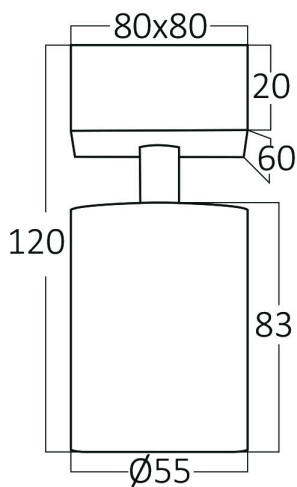

Braytron

TEKNIK VERI SAYFASI

MODEL

BH04-00811

AÇIKLAMA

BRY-BETA-SRQ-1-BLC-GU10-SPOTLIGHT

BRAYTRON SRL

MUNICIPIUL BUCUREȘTI, SECTOR 6, BLD. IULIU MANIU, NR.616, CORP B, ET.1,BUCUREȘTI,Sector 6(RO)
info@braytron.com
www.braytron.com

Sayfa 1 / 2

Genel Özellikler

Model No	: BH04-00811
Üst Kategori	: İç Mekan Aydınlatma
Alt Kategori	: GU10 Yüzey Montaj Spot
Tür	: Spotlight
Gövde Rengi	: Black
Soket	: GU10
Garanti	: 2 Years
Class	: CLASS I
IP	: IP20

Ürün Özellikleri

Maks. güç	: Max.1×35 w
-----------	--------------

Elektriksel Özellikler

Voltaj	: 220-240V 50/60Hz
Material	: Aluminium
Çalışma Sıcaklığı	: -20°C ~ +40°C

Ölçüler & Ağırlık

Ürün Uzunluğu	: 80 mm
Ürün Genişliği	: 80 mm
Ürün Yüksekliği	: 120 mm
Ürün Ağırlığı	: 190 gr

Paketleme Bilgileri

Net Ağırlık	: 3 kgs
Brüt Ağırlık	: 4 kgs
Koli Adet Bilgisi	: 16
Uzunluk	: 37 cm
Genişlik	: 37,5 cm
Yükseklik	: 15 cm
Barkod	: 5949097720543

BRAYTRON SRL

MUNICIPIUL BUCUREȘTI, SECTOR 6, BLD. IULIU MANIU, NR.616, CORP B, ET.1,BUCUREȘTI, Sector 6(RO)
info@braytron.com
www.braytron.com