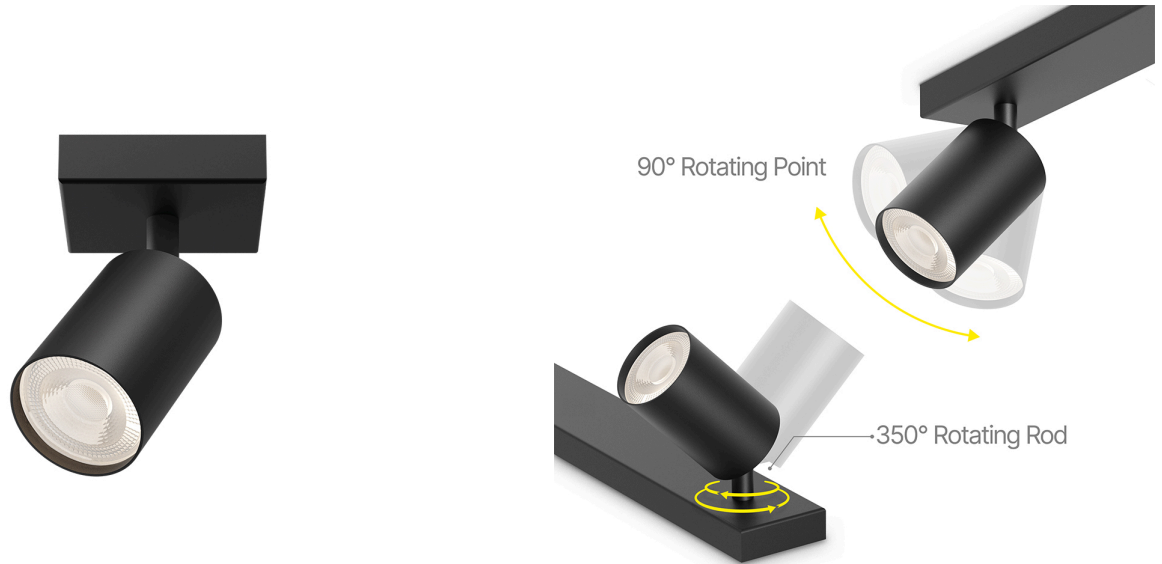

Braytron

TEKNIK VERI SAYFASI

MODEL

BH04-00811

AÇIKLAMA

BRY-BETA-SRQ-1-BLC-GU10-SPOTLIGHT

BRAYTRON SRL

MUNICIPIUL BUCUREȘTI, SECTOR 6, BLD. IULIU MANIU, NR.616, CORP B, ET.1,BUCUREȘTI,Sector 6(RO)
info@braytron.com
www.braytron.com

Sayfa 1 / 2

Genel Özellikler

Model No	: BH04-00811
Üst Kategori	: İç Mekan Aydınlatma
Alt Kategori	: GU10 Yüzey Montaj Spot
Tür	: Spotlight
Gövde Rengi	: Black
Soket	: GU10
Garanti	: 2 Years
Class	: CLASS I
IP	: IP20

Ürün Özellikleri

Maks. güç	: Max.1×35 w
-----------	--------------

Elektriksel Özellikler

Voltaj	: 220-240V 50/60Hz
Material	: Aluminium
Çalışma Sıcaklığı	: -20°C ~ +40°C

Ölçüler & Ağırlık

Ürün Uzunluğu	: 80 mm
Ürün Genişliği	: 80 mm
Ürün Yüksekliği	: 120 mm
Ürün Ağırlığı	: 190 gr