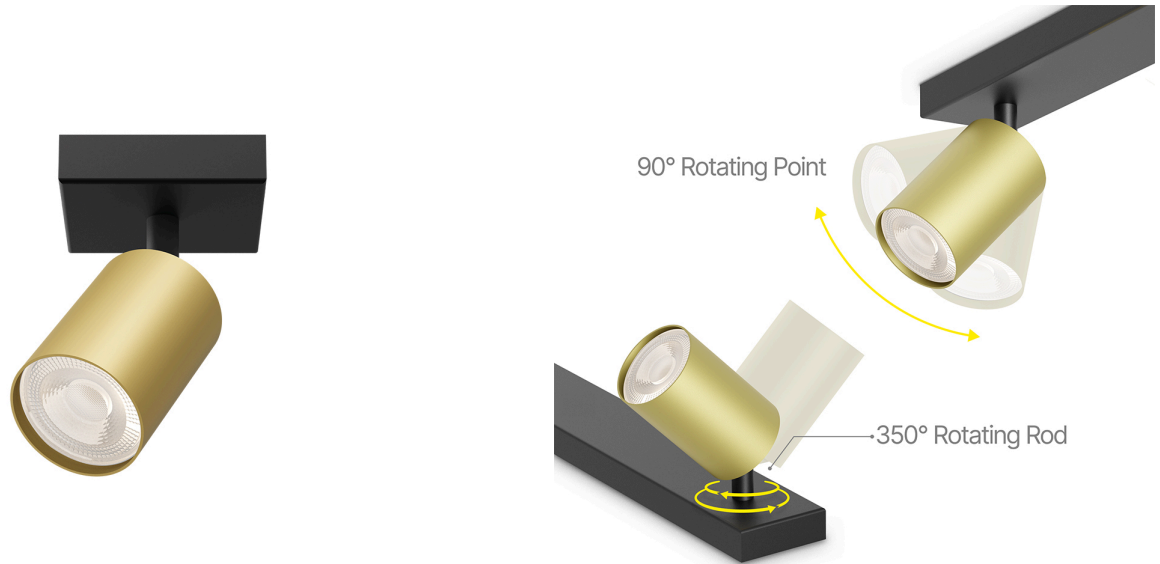

## TECHNISCHES DATENBLATT

MODELL

BH04-00816

BESCHREIBUNG

BRY-BETA-SRQ-1-GLD-GU10-SPOTLIGHT

BRAYTRON SRL

MUNICIPIUL BUCUREȘTI, SECTOR 6, BLD. IULIU MANIU, NR.616, CORP B, ET.1,BUCUREȘTI, Sector 6(RO)

info@braytron.com

## Allgemeine Merkmale

Modell	: BH04-00816
Hauptkategorie	: Innenbeleuchtung
Unterkategorie	: GU10 Aufbau-Spot
Typ	: Spotlight
Gehäusefarbe	: Golden
Sockel/Fassung	: GU10
Garantie	: 2 Years
Klasse	: CLASS I
IP (Schutzart)	: IP20

## Dimensions & Weight

Länge	: 80 mm
Breite	: 80 mm
Höhe	: 120 mm
Gewicht	: 190 gr