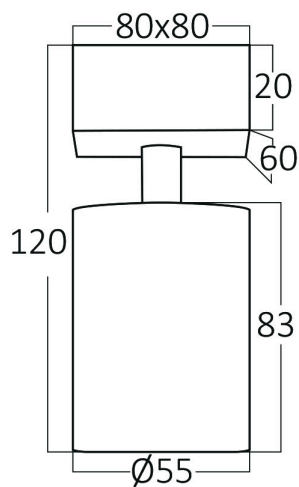

Braytron

TECHNISCHES DATENBLATT

MODELL

BH04-00816

BESCHREIBUNG

BRY-BETA-SRQ-1-GLD-GU10-SPOTLIGHT

BRAYTRON SRL

MUNICIPIUL BUCUREȘTI, SECTOR 6, BLD. IULIU MANIU, NR.616, CORP B, ET.1,BUCUREȘTI, Sector 6(RO)

info@braytron.com

www.braytron.com

Pagina 1 din 2