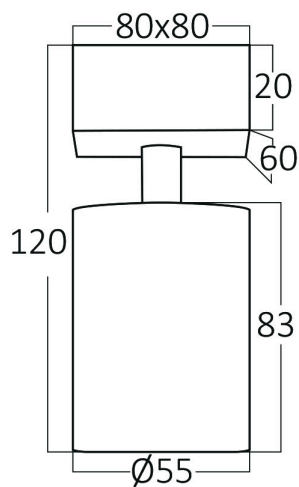

Braytron

TECHNICAL DATA SHEET

MODEL

BH04-00816

DESCRIPTION

BRY-BETA-SRQ-1-GLD-GU10-SPOTLIGHT

BRAYTRON SRL

MUNICIPIUL BUCUREȘTI, SECTOR 6, BLD. IULIU MANIU, NR.616, CORP B, ET.1,BUCUREȘTI, Sector 6(RO)
info@braytron.com
www.braytron.com

General Characteristics

Model No	: BH04-00816
Main Family	: Indoor Lighting
Sub Family	: GU10 Surface Spotlight
Type	: Spotlight
Body Color	: Golden
Socket	: GU10
Warranty	: 2 Years
Class	: CLASS I
IP	: IP20

Product Characteristics

Max. wattage	: Max.1×35 w
--------------	--------------

Electrical Characteristics

Voltage	: 220-240V 50/60Hz
Material	: Aluminium
Working Temperature	: -20°C ~ +40°C

Dimensions & Weight

P. Length	: 80 mm
P. Width	: 80 mm
P. Height	: 120 mm
Weight	: 190 gr

Package Informations

N.W.	: 3 kgs
G.W.	: 4 kgs
PCS/CTN	: 16
Length	: 37 cm
Width	: 37,5 cm
Height	: 15 cm
EAN	: 5949097744075

BRAYTRON SRL