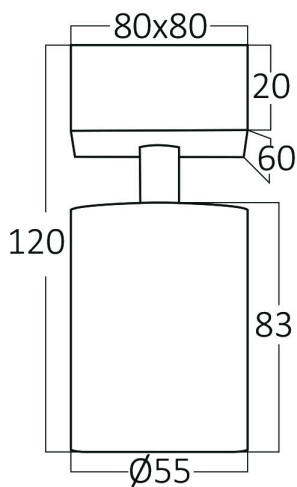

Braytron

FIȘĂ TEHNICĂ

MODEL

BH04-00816

DESCRIERE

BRY-BETA-SRQ-1-GLD-GU10-SPOTLIGHT

BRAYTRON LIGHTING

Bd. Iuliu Maniu, Nr.616, Sector 6, 061129, Bucuresti - ROMANIA
info@braytron.com
www.braytron.com

SPOTVISION ELECTRIC & LIGHTING S.R.L

Bd. Iuliu Maniu, Nr.616, Sector 6, 061129, Bucuresti - ROMANIA
sales@spotvisionelectric.ro
www.spotvisionelectric.ro

Pagina 1 din 2

Caracteristici Generale

Model	: BH04-00816
Familia principală/Categorie	: Iluminat Interior
Sub-familia/Subcategorie	: Spot Aplicat GU10
Tip	: Spotlight
Culoarea corpului	: Golden
DULIE/SOCLU	: GU10
Garanție	: 2 Years
Clasă	: CLASS I
IP (Grad de protecție)	: IP20

Caracteristici Produs

Putere maximă	: Max.1×35 w
---------------	--------------

Caracteristici Electrice

Tensiune	: 220-240V 50/60Hz
Material	: Aluminium
Temperatura de lucru	: -20°C ~ +40°C

Dimensiuni si Greutati

Lungime	: 80 mm
Lățime	: 80 mm
Înălțime	: 120 mm
Greutate	: 190 gr

Informatii despre ambalaj

Greutate netă	: 3 kgs
Greutate brută	: 4 kgs
Bucăți pe cutie (PCS/CTN)	: 16
Lungime	: 37 cm
Lățime	: 37,5 cm
Înălțime	: 15 cm
Cod EAN	: 5949097744075