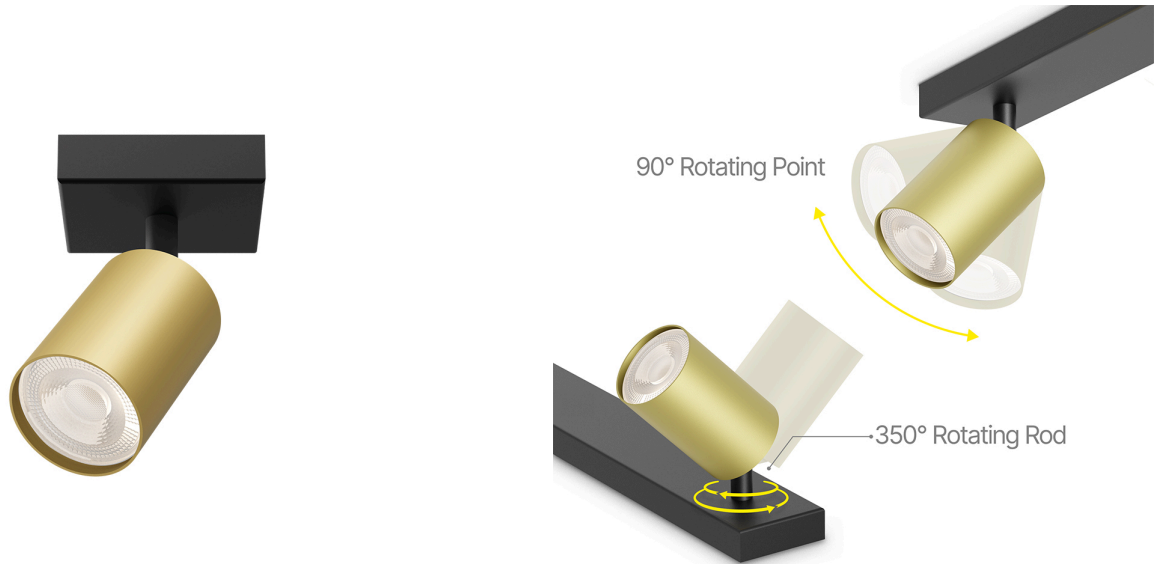

Braytron

FIȘĂ TEHNICĂ

MODEL

BH04-00816

DESCRIERE

BRY-BETA-SRQ-1-GLD-GU10-SPOTLIGHT

BRAYTRON LIGHTING

Bd. Iuliu Maniu, Nr.616, Sector 6, 061129, Bucuresti - ROMANIA
info@braytron.com
www.braytron.com

SPOTVISION ELECTRIC & LIGHTING S.R.L

Bd. Iuliu Maniu, Nr.616, Sector 6, 061129, Bucuresti - ROMANIA
sales@spotvisionelectric.ro
www.spotvisionelectric.ro

Pagina 1 din 2

Caracteristici Generale

Model	: BH04-00816
Familia principală/Categorie	: Iluminat Interior
Sub-familia/Subcategorie	: Spot Aplicat GU10
Tip	: Spotlight
Culoarea corpului	: Golden
DULIE/SOCLU	: GU10
Garanție	: 2 Years
Clasă	: CLASS I
IP (Grad de protecție)	: IP20

Caracteristici Produs

Putere maximă	: Max.1×35 w
---------------	--------------

Caracteristici Electrice

Tensiune	: 220-240V 50/60Hz
Material	: Aluminium
Temperatura de lucru	: -20°C ~ +40°C

Dimensiuni si Greutati