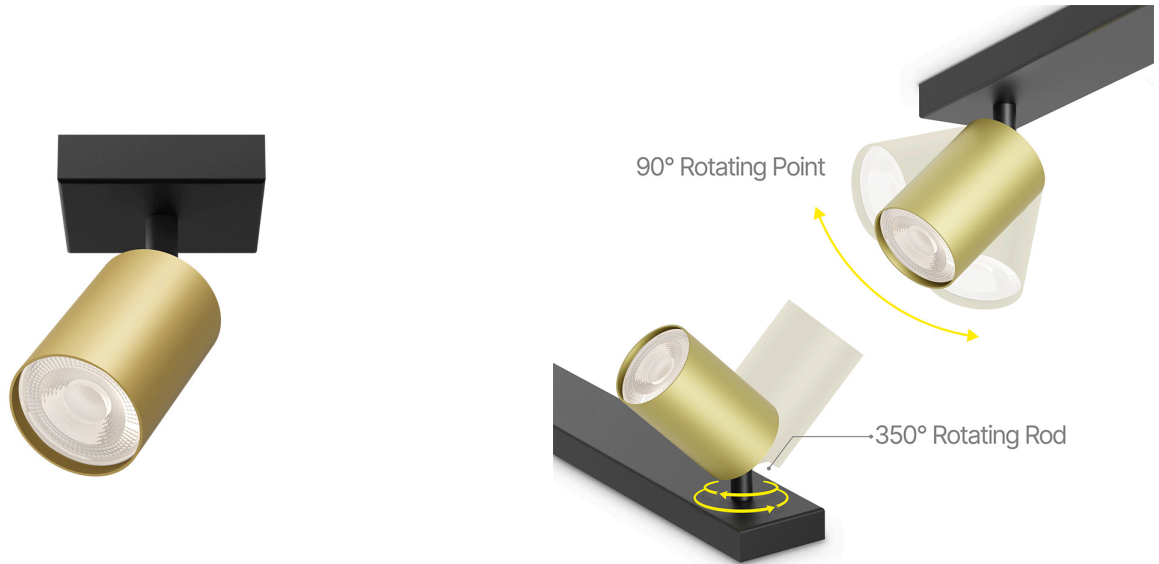

## TEHNIČNI LIST

MODEL BH04-00816

OPIS BRY-BETA-SRQ-1-GLD-GU10-SPOTLIGHT

BRAYTRON SRL

MUNICIPIUL BUCUREȘTI, SECTOR 6, BLD. IULIU MANIU, NR.616, CORP B, ET.1,BUCUREȘTI, Sector 6(RO)  
info@braytron.com  
www.braytron.com

## Splošne Lastnosti

Model	: BH04-00816
Glavna kategorija	: Notranja razsvetljava
Podkategorija	: Nadgradni GU10 reflektor
Tip	: Spotlight
Barva ohišja	: Golden
Grlo / Vtičnica	: GU10
Garancija	: 2 Years
Razred	: CLASS I
IP (Stopnja zaščite)	: IP20

## Dimensions & Weight

Dolžina	:	80 mm
Širina	:	80 mm
Višina	:	120 mm
Teža	:	190 gr