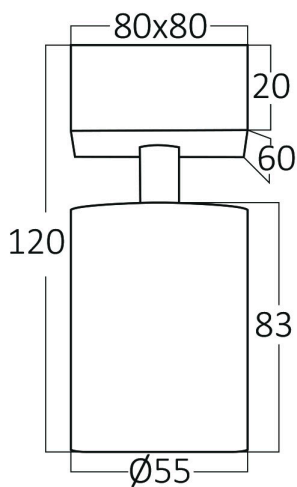

Braytron

TEHNIČNI LIST

MODEL BH04-00816

OPIS BRY-BETA-SRQ-1-GLD-GU10-SPOTLIGHT

BRAYTRON SRL

MUNICIPIUL BUCUREȘTI, SECTOR 6, BLD. IULIU MANIU, NR.616, CORP B, ET.1,BUCUREȘTI, Sector 6(RO)
info@braytron.com
www.braytron.com

Pagina 1 din 2