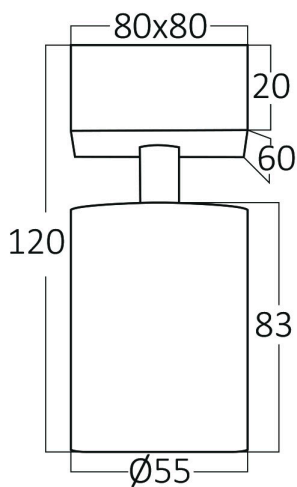

Braytron

ТЕХНИЧКИ ЛИСТ

МОДЕЛ ВН04-00816

ОПИС BRY-BETA-SRQ-1-GLD-GU10-SPOTLIGHT

BRAYTRON SRL

MUNICIPIUL BUCUREȘTI, SECTOR 6, BLD. IULIU MANIU, NR.616, CORP B, ET.1,BUCUREȘTI, Sector 6(RO)
info@braytron.com
www.braytron.com

Pagina 1 din 2