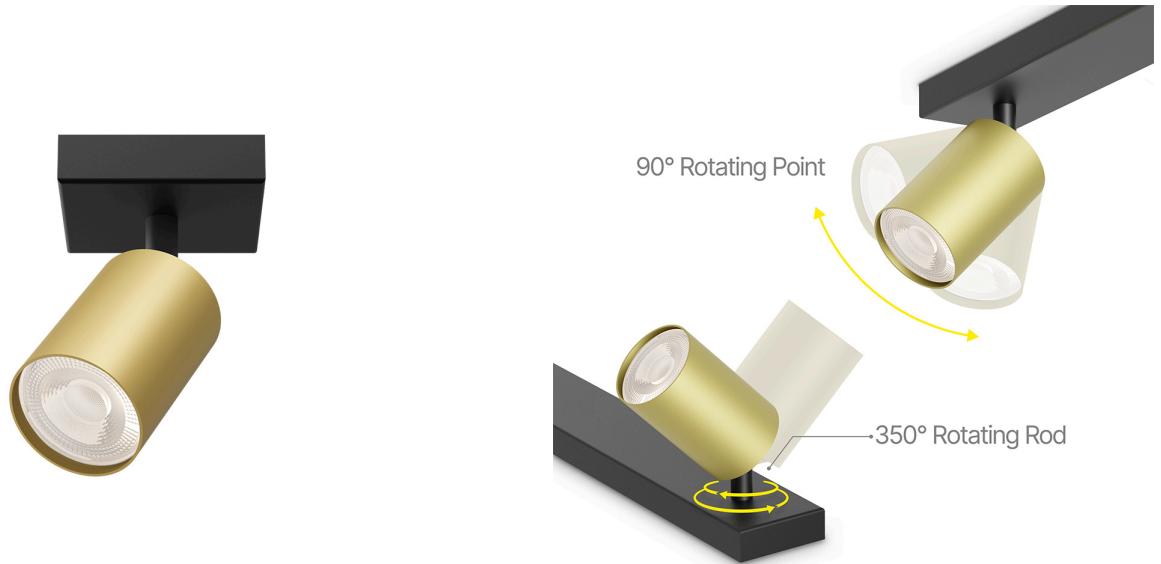

Braytron

ТЕХНИЧКИ ЛИСТ

МОДЕЛ ВН04-00816

ОПИС BRY-BETA-SRQ-1-GLD-GU10-SPOTLIGHT

BRAYTRON SRL

MUNICIPIUL BUCUREȘTI, SECTOR 6, BLD. IULIU MANIU, NR.616, CORP B, ET.1,BUCUREȘTI, Sector 6(RO)
info@braytron.com
www.braytron.com

Pagina 1 din 2