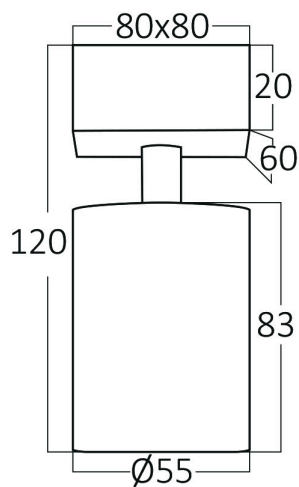

Braytron

TEKNİK VERİ SAYFASI

MODEL

BH04-00816

AÇIKLAMA

BRY-BETA-SRQ-1-GLD-GU10-SPOTLIGHT

BRAYTRON SRL

MUNICIPIUL BUCUREȘTI, SECTOR 6, BLD. IULIU MANIU, NR.616, CORP B, ET.1,BUCUREȘTI, Sector 6(RO)
info@braytron.com
www.braytron.com

Sayfa 1 / 2

Genel Özellikler

Model No	: BH04-00816
Üst Kategori	: İç Mekan Aydınlatma
Alt Kategori	: GU10 Yüzey Montaj Spot
Tür	: Spotlight
Gövde Rengi	: Golden
Soket	: GU10
Garanti	: 2 Years
Class	: CLASS I
IP	: IP20

Ürün Özellikleri

Maks. güç	: Max.1×35 w
-----------	--------------

Elektriksel Özellikler

Voltaj	: 220-240V 50/60Hz
Material	: Aluminium
Çalışma Sıcaklığı	: -20°C ~ +40°C

Ölçüler & Ağırlık

Ürün Uzunluğu	: 80 mm
Ürün Genişliği	: 80 mm
Ürün Yüksekliği	: 120 mm
Ürün Ağırlığı	: 190 gr

Paketleme Bilgileri

Net Ağırlık	: 3 kgs
Brüt Ağırlık	: 4 kgs
Koli Adet Bilgisi	: 16
Uzunluk	: 37 cm
Genişlik	: 37,5 cm
Yükseklik	: 15 cm
Barkod	: 5949097744075

BRAYTRON SRL

MUNICIPIUL BUCUREȘTI, SECTOR 6, BLD. IULIU MANIU, NR.616, CORP B, ET.1,BUCUREȘTI, Sector 6(RO)