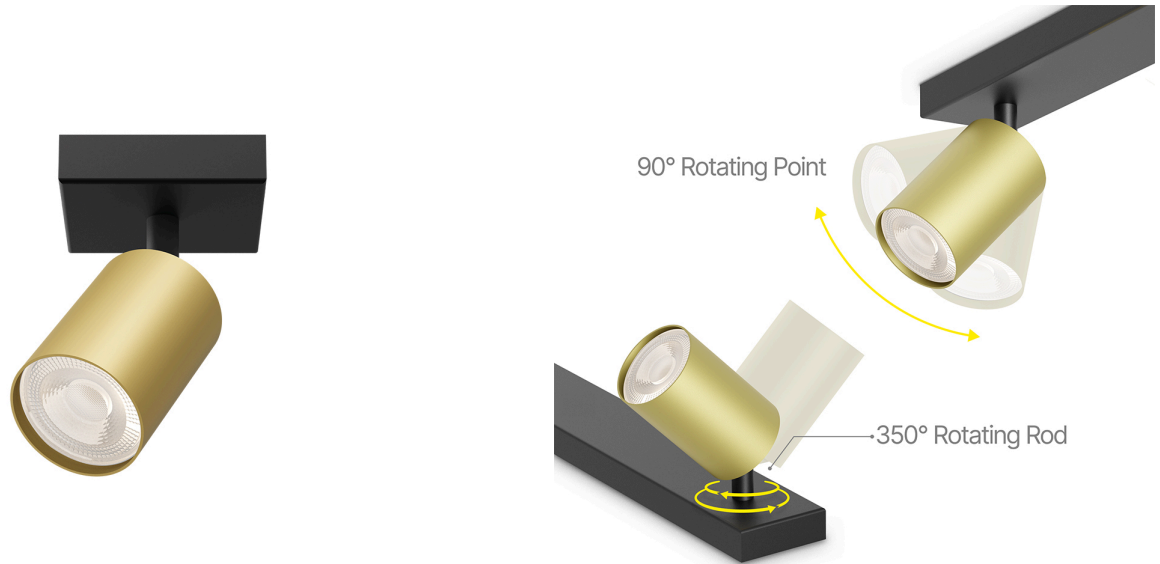

Braytron

TEKNİK VERİ SAYFASI

MODEL

BH04-00816

AÇIKLAMA

BRY-BETA-SRQ-1-GLD-GU10-SPOTLIGHT

BRAYTRON SRL

MUNICIPIUL BUCUREȘTI, SECTOR 6, BLD. IULIU MANIU, NR.616, CORP B, ET.1,BUCUREȘTI, Sector 6(RO)
info@braytron.com
www.braytron.com

Sayfa 1 / 2

Genel Özellikler

Model No	: BH04-00816
Üst Kategori	: İç Mekan Aydınlatma
Alt Kategori	: GU10 Yüzey Montaj Spot
Tür	: Spotlight
Gövde Rengi	: Golden
Soket	: GU10
Garanti	: 2 Years
Class	: CLASS I
IP	: IP20

Ürün Özellikleri

Maks. güç	: Max.1×35 w
-----------	--------------

Elektriksel Özellikler

Voltaj	: 220-240V 50/60Hz
Material	: Aluminium
Çalışma Sıcaklığı	: -20°C ~ +40°C

Ölçüler & Ağırlık

Ürün Uzunluğu	: 80 mm
Ürün Genişliği	: 80 mm
Ürün Yüksekliği	: 120 mm
Ürün Ağırlığı	: 190 gr