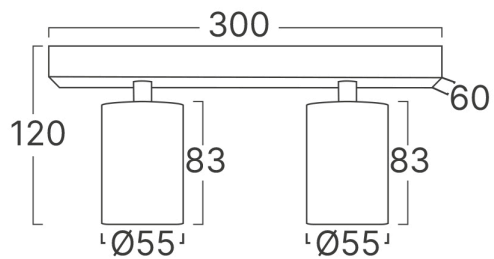

Braytron

TECHNISCHES DATENBLATT

MODELL	BH04-00820
BESCHREIBUNG	BRY-BETA-SRQ_2-WHT-GU10-SPOTLIGHT

BRAYTRON SRL

MUNICIPIUL BUCUREȘTI, SECTOR 6, BLD. IULIU MANIU, NR.616, CORP B, ET.1,BUCUREȘTI,Sector 6(RO)
info@braytron.com
www.braytron.com

Allgemeine Merkmale

Modell	:	BH04-00820
Hauptkategorie	:	Innenbeleuchtung
Unterkategorie	:	GU10 Aufbau-Spot
Typ	:	Spotlight
Gehäusefarbe	:	White
Sockel/Fassung	:	GU10
Garantie	:	2 Years
Klasse	:	CLASS I
IP (Schutzart)	:	IP20

Product Characteristics

Max. Leistung	:	Max.2×35 w
---------------	---	------------

Elektrische Eigenschaften

Spannung	:	220-240V 50/60Hz
Material	:	Aluminium
Arbeitstemperatur	:	-20°C ~ +40°C

Dimensions & Weight

Länge	:	300 mm
Breite	:	60 mm
Höhe	:	120 mm
Gewicht	:	390 gr

Paket-Informationen

Nettogewicht	:	4,7 kgs
Bruttogewicht	:	6,7 kgs
Stückzahl pro Karton (PCS/CTN)	:	12
Länge	:	32,5 cm
Breite	:	29 cm
Höhe	:	32 cm
EAN-Code	:	5949097720550