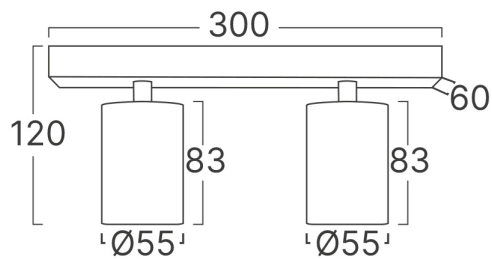

Braytron

TECHNISCHES DATENBLATT

MODELL

BH04-00821

BESCHREIBUNG

BRY-BETA-SRQ_2-BLC-GU10-SPOTLIGHT

BRAYTRON SRL

MUNICIPIUL BUCUREȘTI, SECTOR 6, BLD. IULIU MANIU, NR.616, CORP B, ET.1,BUCUREȘTI, Sector 6(RO)
info@braytron.com
www.braytron.com

Pagina 1 din 2

Allgemeine Merkmale

Modell	: BH04-00821
Hauptkategorie	: Innenbeleuchtung
Unterkategorie	: GU10 Aufbau-Spot
Typ	: Spotlight
Gehäusefarbe	: Black
Sockel/Fassung	: GU10
Garantie	: 2 Years
Klasse	: CLASS I
IP (Schutzart)	: IP20

Product Characteristics

Max. Leistung	: Max.2×35 w
---------------	--------------

Elektrische Eigenschaften

Spannung	: 220-240V 50/60Hz
Material	: Aluminium
Arbeitstemperatur	: -20°C ~ +40°C

Dimensions & Weight

Länge	: 300 mm
Breite	: 60 mm
Höhe	: 120 mm
Gewicht	: 390 gr

Paket-Informationen

Nettogewicht	: 4,7 kgs
Bruttogewicht	: 6,7 kgs
Stückzahl pro Karton (PCS/CTN)	: 12
Länge	: 32,5 cm
Breite	: 29 cm
Höhe	: 32 cm
EAN-Code	: 5949097720567