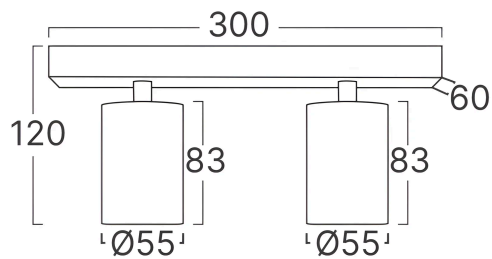

Braytron

TECHNISCHES DATENBLATT

MODELL

BH04-00826

BESCHREIBUNG

BRY-BETA-SRQ_2-GLD-GU10-SPOTLIGHT

BRAYTRON SRL

MUNICIPIUL BUCUREȘTI, SECTOR 6, BLD. IULIU MANIU, NR.616, CORP B, ET.1,BUCUREȘTI,Sector 6(RO)
info@braytron.com
www.braytron.com

Pagina 1 din 2

Allgemeine Merkmale

Modell	:	BH04-00826
Hauptkategorie	:	Innenbeleuchtung
Unterkategorie	:	GU10 Aufbau-Spot
Typ	:	Spotlight
Gehäusefarbe	:	Golden
Sockel/Fassung	:	GU10
Garantie	:	2 Years
Klasse	:	CLASS I
IP (Schutzart)	:	IP20

Product Characteristics

Max. Leistung	:	Max.2×35 w
---------------	---	------------

Elektrische Eigenschaften

Spannung	:	220-240V 50/60Hz
Material	:	Aluminium
Arbeitstemperatur	:	-20°C ~ +40°C

Dimensions & Weight

Länge	:	300 mm
Breite	:	60 mm
Höhe	:	120 mm
Gewicht	:	390 gr

Paket-Informationen

Nettogewicht	:	4,7 kgs
Bruttogewicht	:	6,7 kgs
Stückzahl pro Karton (PCS/CTN)	:	12
Länge	:	32,5 cm
Breite	:	29 cm
Höhe	:	32 cm
EAN-Code	:	5949097744082