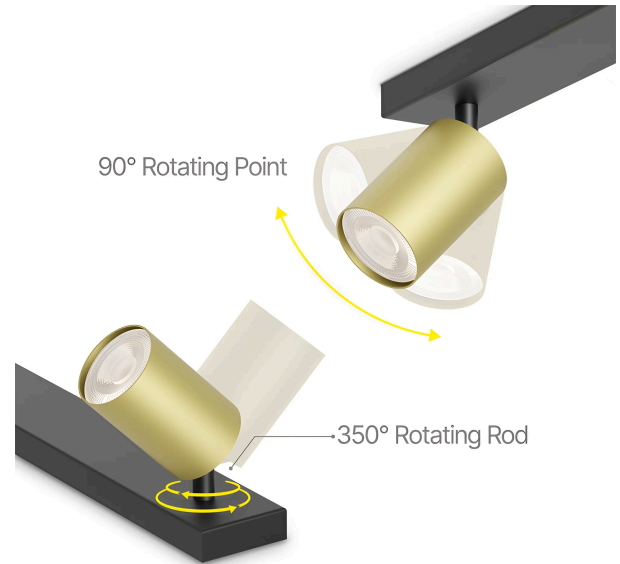

Braytron

TECHNISCHES DATENBLATT

MODELL

BH04-00826

BESCHREIBUNG

BRY-BETA-SRQ_2-GLD-GU10-SPOTLIGHT

BRAYTRON SRL

MUNICIPIUL BUCUREȘTI, SECTOR 6, BLD. IULIU MANIU, NR.616, CORP B, ET.1,BUCUREȘTI,Sector 6(RO)
info@braytron.com
www.braytron.com

Pagina 1 din 2

Allgemeine Merkmale

Modell	:	BH04-00826
Hauptkategorie	:	Innenbeleuchtung
Unterkategorie	:	GU10 Aufbau-Spot
Typ	:	Spotlight
Gehäusefarbe	:	Golden
Sockel/Fassung	:	GU10
Garantie	:	2 Years
Klasse	:	CLASS I
IP (Schutzart)	:	IP20

Product Characteristics

Max. Leistung	:	Max.2×35 w
---------------	---	------------

Elektrische Eigenschaften

Spannung	:	220-240V 50/60Hz
Material	:	Aluminium
Arbeitstemperatur	:	-20°C ~ +40°C

Dimensions & Weight