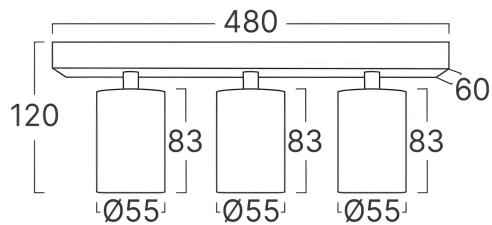

Braytron

TECHNISCHES DATENBLATT

MODELL	BH04-00830
BESCHREIBUNG	BRY-BETA-SRQ_3-WHT-GU10-SPOTLIGHT

BRAYTRON SRL

MUNICIPIUL BUCUREȘTI, SECTOR 6, BLD. IULIU MANIU, NR.616, CORP B, ET.1,BUCUREȘTI, Sector 6(RO)
info@braytron.com
www.braytron.com

Allgemeine Merkmale

Modell	:	BH04-00830
Hauptkategorie	:	Innenbeleuchtung
Unterkategorie	:	GU10 Aufbau-Spot
Typ	:	Spotlight
Gehäusefarbe	:	White
Sockel/Fassung	:	GU10
Garantie	:	2 Years
Klasse	:	CLASS I
IP (Schutzart)	:	IP20

Product Characteristics

Max. Leistung	:	Max.3×35 w
---------------	---	------------

Elektrische Eigenschaften

Spannung	:	220-240V 50/60Hz
Material	:	Aluminium
Arbeitstemperatur	:	-20°C ~ +40°C

Dimensions & Weight

Länge	:	480 mm
Breite	:	60 mm
Höhe	:	120 mm
Gewicht	:	700 gr

Paket-Informationen

Nettogewicht	:	4,2 kgs
Bruttogewicht	:	5 kgs
Stückzahl pro Karton (PCS/CTN)	:	6
Länge	:	50,5 cm
Breite	:	22 cm
Höhe	:	22 cm
EAN-Code	:	5949097720574