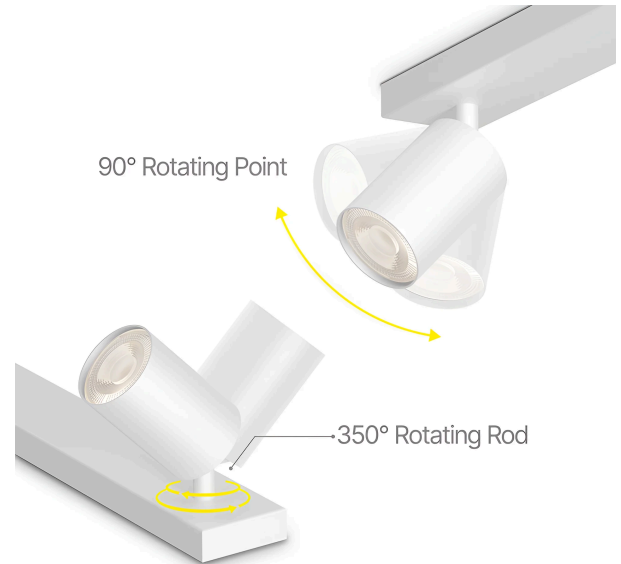

Braytron

TECHNISCHES DATENBLATT

MODELL	BH04-00830
BESCHREIBUNG	BRY-BETA-SRQ_3-WHT-GU10-SPOTLIGHT

BRAYTRON SRL

MUNICIPIUL BUCUREȘTI, SECTOR 6, BLD. IULIU MANIU, NR.616, CORP B, ET.1,BUCUREȘTI, Sector 6(RO)
info@braytron.com
www.braytron.com

Allgemeine Merkmale

Modell	:	BH04-00830
Hauptkategorie	:	Innenbeleuchtung
Unterkategorie	:	GU10 Aufbau-Spot
Typ	:	Spotlight
Gehäusefarbe	:	White
Sockel/Fassung	:	GU10
Garantie	:	2 Years
Klasse	:	CLASS I
IP (Schutzart)	:	IP20

Product Characteristics

Max. Leistung	:	Max.3×35 w
---------------	---	------------

Elektrische Eigenschaften

Spannung	:	220-240V 50/60Hz
Material	:	Aluminium
Arbeitstemperatur	:	-20°C ~ +40°C

Dimensions & Weight