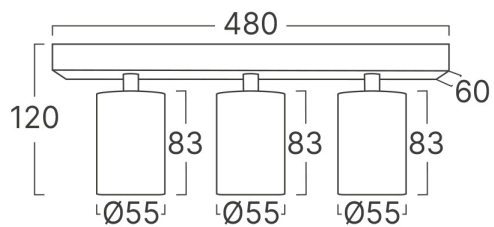

Braytron

TECHNISCHES DATENBLATT

MODELL

BH04-00831

BESCHREIBUNG

BRY-BETA-SRQ_3-BLC-GU10-SPOTLIGHT

BRAYTRON SRL

MUNICIPIUL BUCUREȘTI, SECTOR 6, BLD. IULIU MANIU, NR.616, CORP B, ET.1,BUCUREȘTI,Sector 6(RO)

info@braytron.com

www.braytron.com

Pagina 1 din 2

Allgemeine Merkmale

Modell	: BH04-00831
Hauptkategorie	: Innenbeleuchtung
Unterkategorie	: GU10 Aufbau-Spot
Typ	: Spotlight
Gehäusefarbe	: Black
Sockel/Fassung	: GU10
Garantie	: 2 Years
Klasse	: CLASS I
IP (Schutzart)	: IP20

Product Characteristics

Max. Leistung	: Max.3×35 w
---------------	--------------

Elektrische Eigenschaften

Spannung	: 220-240V 50/60Hz
Material	: Aluminium
Arbeitstemperatur	: -20°C ~ +40°C

Dimensions & Weight

Länge	: 480 mm
Breite	: 60 mm
Höhe	: 120 mm
Gewicht	: 700 gr

Paket-Informationen

Nettogewicht	: 4,2 kgs
Bruttogewicht	: 5 kgs
Stückzahl pro Karton (PCS/CTN)	: 6
Länge	: 50,5 cm
Breite	: 22 cm
Höhe	: 22 cm
EAN-Code	: 5949097720581