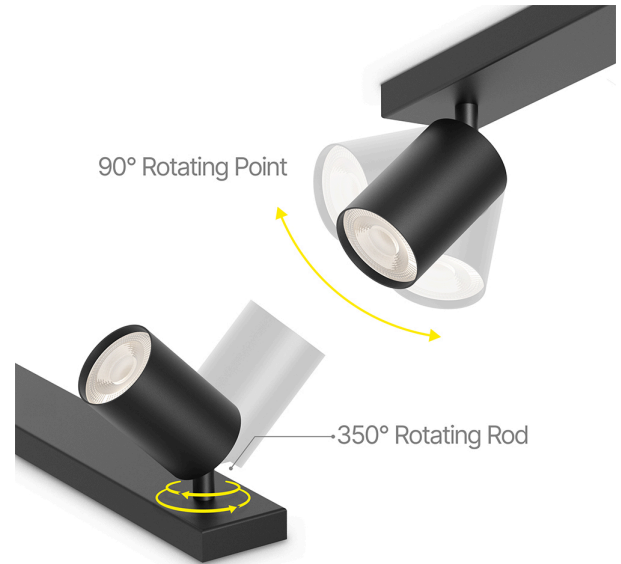

Braytron

TECHNISCHES DATENBLATT

MODELL

BH04-00831

BESCHREIBUNG

BRY-BETA-SRQ_3-BLC-GU10-SPOTLIGHT

BRAYTRON SRL

MUNICIPIUL BUCUREȘTI, SECTOR 6, BLD. IULIU MANIU, NR.616, CORP B, ET.1,BUCUREȘTI,Sector 6(RO)

info@braytron.com

www.braytron.com

Pagina 1 din 2

Allgemeine Merkmale

Modell	: BH04-00831
Hauptkategorie	: Innenbeleuchtung
Unterkategorie	: GU10 Aufbau-Spot
Typ	: Spotlight
Gehäusefarbe	: Black
Sockel/Fassung	: GU10
Garantie	: 2 Years
Klasse	: CLASS I
IP (Schutzart)	: IP20

Product Characteristics

Max. Leistung	: Max.3×35 w
---------------	--------------

Elektrische Eigenschaften

Spannung	: 220-240V 50/60Hz
Material	: Aluminium
Arbeitstemperatur	: -20°C ~ +40°C

Dimensions & Weight