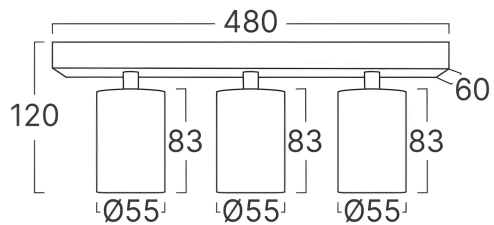

Braytron

TECHNISCHES DATENBLATT

MODELL

BH04-00836

BESCHREIBUNG

BRY-BETA-SRQ_3-GLD-GU10-SPOTLIGHT

BRAYTRON SRL

MUNICIPIUL BUCUREȘTI, SECTOR 6, BLD. IULIU MANIU, NR.616, CORP B, ET.1,BUCUREȘTI,Sector 6(RO)

info@braytron.com

www.braytron.com

Pagina 1 din 2