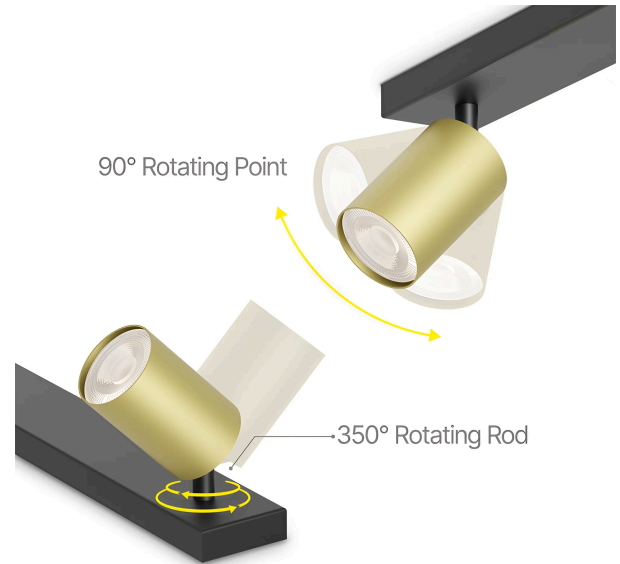

Braytron

TECHNISCHES DATENBLATT

MODELL

BH04-00836

BESCHREIBUNG

BRY-BETA-SRQ_3-GLD-GU10-SPOTLIGHT

BRAYTRON SRL

MUNICIPIUL BUCUREȘTI, SECTOR 6, BLD. IULIU MANIU, NR.616, CORP B, ET.1,BUCUREȘTI,Sector 6(RO)

info@braytron.com

www.braytron.com

Pagina 1 din 2