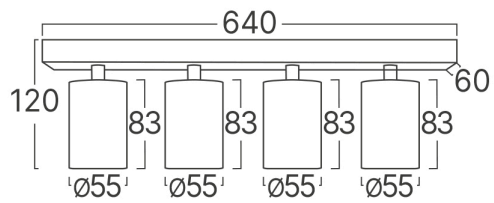

Braytron

TECHNISCHES DATENBLATT

MODELL	BH04-00840
BESCHREIBUNG	BRY-BETA-SRQ_4-WHT-GU10-SPOTLIGHT

BRAYTRON SRL

MUNICIPIUL BUCUREȘTI, SECTOR 6, BLD. IULIU MANIU, NR.616, CORP B, ET.1,BUCUREȘTI,Sector 6(RO)
info@braytron.com
www.braytron.com

Allgemeine Merkmale

Modell	:	BH04-00840
Hauptkategorie	:	Innenbeleuchtung
Unterkategorie	:	GU10 Aufbau-Spot
Typ	:	Spotlight
Gehäusefarbe	:	White
Sockel/Fassung	:	GU10
Garantie	:	2 Years
Klasse	:	CLASS I
IP (Schutzart)	:	IP20

Product Characteristics

Max. Leistung	:	Max.4×35 w
---------------	---	------------

Elektrische Eigenschaften

Spannung	:	220-240V 50/60Hz
Material	:	Aluminium
Arbeitstemperatur	:	-20°C ~ +40°C

Dimensions & Weight

Länge	:	640 mm
Breite	:	60 mm
Höhe	:	120 mm
Gewicht	:	900 gr

Paket-Informationen

Nettogewicht	:	5,4 kgs
Bruttogewicht	:	6,6 kgs
Stückzahl pro Karton (PCS/CTN)	:	6
Länge	:	66 cm
Breite	:	22 cm
Höhe	:	21,5 cm
EAN-Code	:	5949097743863