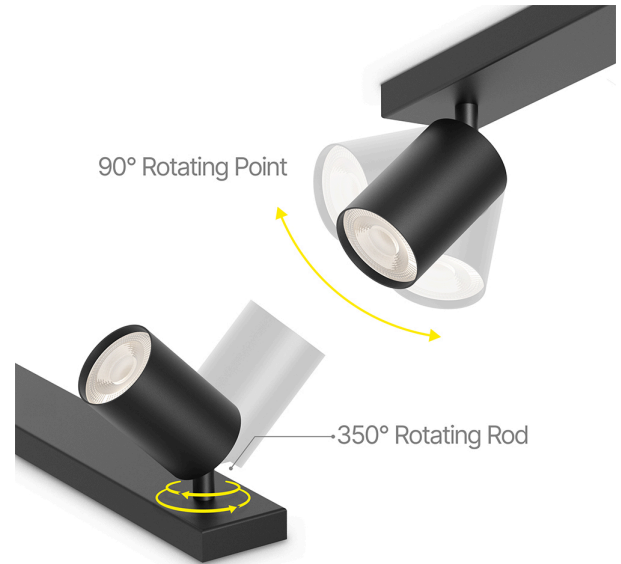

Braytron

TECHNISCHES DATENBLATT

MODELL

BH04-00841

BESCHREIBUNG

BRY-BETA-SRQ_4-BLC-GU10-SPOTLIGHT

BRAYTRON SRL

MUNICIPIUL BUCUREȘTI, SECTOR 6, BLD. IULIU MANIU, NR.616, CORP B, ET.1,BUCUREȘTI,Sector 6(RO)

info@braytron.com

www.braytron.com

Pagina 1 din 2