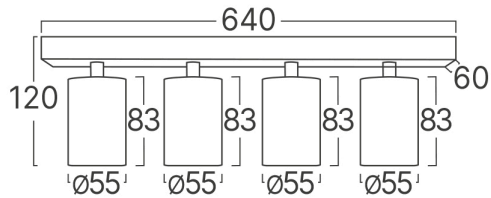

Braytron

TECHNISCHES DATENBLATT

MODELL

BH04-00841

BESCHREIBUNG

BRY-BETA-SRQ_4-BLC-GU10-SPOTLIGHT

BRAYTRON SRL

MUNICIPIUL BUCUREȘTI, SECTOR 6, BLD. IULIU MANIU, NR.616, CORP B, ET.1,BUCUREȘTI,Sector 6(RO)

info@braytron.com

www.braytron.com

Pagina 1 din 2