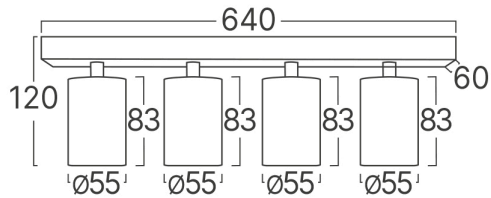

Braytron

TECHNISCHES DATENBLATT

MODELL

BH04-00846

BESCHREIBUNG

BRY-BETA-SRQ_4-GLD-GU10-SPOTLIGHT

BRAYTRON SRL

MUNICIPIUL BUCUREȘTI, SECTOR 6, BLD. IULIU MANIU, NR.616, CORP B, ET.1,BUCUREȘTI,Sector 6(RO)
info@braytron.com
www.braytron.com

Pagina 1 din 2