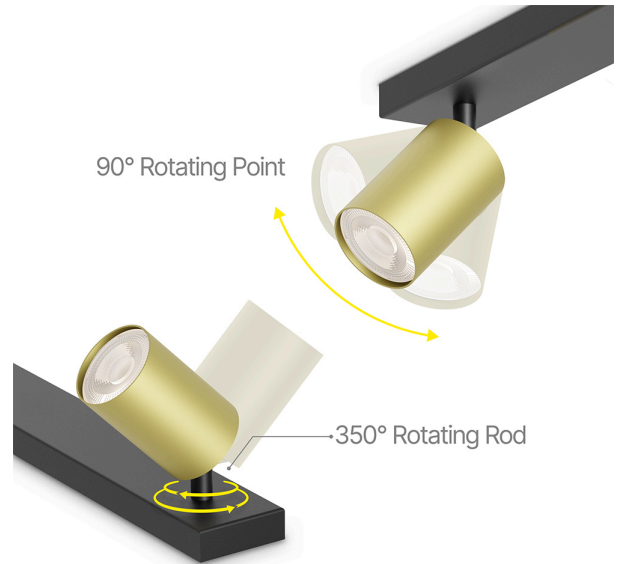

Braytron

TECHNISCHES DATENBLATT

MODELL

BH04-00846

BESCHREIBUNG

BRY-BETA-SRQ_4-GLD-GU10-SPOTLIGHT

BRAYTRON SRL

MUNICIPIUL BUCUREȘTI, SECTOR 6, BLD. IULIU MANIU, NR.616, CORP B, ET.1,BUCUREȘTI,Sector 6(RO)
info@braytron.com
www.braytron.com

Pagina 1 din 2