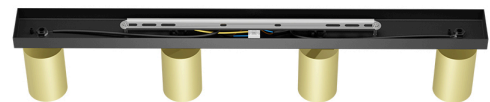

Braytron

TECHNISCHES DATENBLATT

MODELL

BH04-00846

BESCHREIBUNG

BRY-BETA-SRQ_4-GLD-GU10-SPOTLIGHT

BRAYTRON SRL

MUNICIPIUL BUCUREȘTI, SECTOR 6, BLD. IULIU MANIU, NR.616, CORP B, ET.1,BUCUREȘTI,Sector 6(RO)
info@braytron.com
www.braytron.com

Pagina 1 din 2