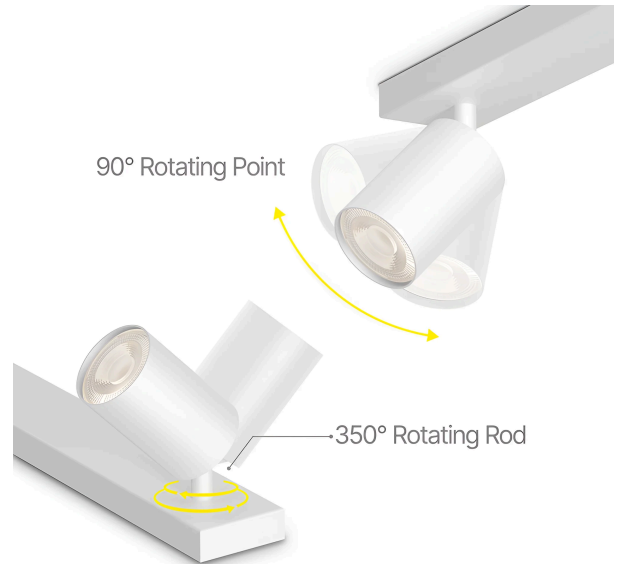

Braytron

TECHNISCHES DATENBLATT

MODELL

BH04-00860

BESCHREIBUNG

BRY-BETA-RCT_6-WHT-GU10-SPOTLIGHT

BRAYTRON SRL

MUNICIPIUL BUCUREȘTI, SECTOR 6, BLD. IULIU MANIU, NR.616, CORP B, ET.1,BUCUREȘTI,Sector 6(RO)
info@braytron.com
www.braytron.com

Pagina 1 din 2

Allgemeine Merkmale

Modell	: BH04-00860
Hauptkategorie	: Innenbeleuchtung
Unterkategorie	: GU10 Aufbau-Spot
Typ	: Spotlight
Gehäusefarbe	: White
Sockel/Fassung	: GU10
Garantie	: 2 Years
Klasse	: CLASS I
IP (Schutzart)	: IP20

Product Characteristics

Max. Leistung	: Max.6×35 w
---------------	--------------

Elektrische Eigenschaften

Spannung	: 220-240V 50/60Hz
Material	: Aluminium
Arbeitstemperatur	: -20°C ~ +40°C

Dimensions & Weight