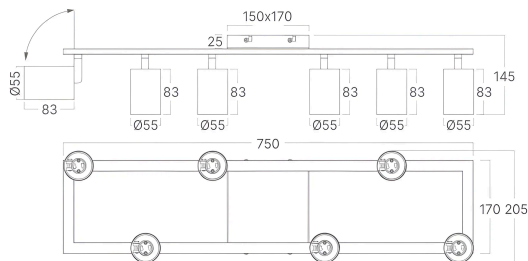

Braytron

TECHNISCHES DATENBLATT

MODELL

BH04-00860

BESCHREIBUNG

BRY-BETA-RCT_6-WHT-GU10-SPOTLIGHT

BRAYTRON SRL

MUNICIPIUL BUCUREȘTI, SECTOR 6, BLD. IULIU MANIU, NR.616, CORP B, ET.1,BUCUREȘTI,Sector 6(RO)
info@braytron.com
www.braytron.com

Pagina 1 din 2

Allgemeine Merkmale

Modell	: BH04-00860
Hauptkategorie	: Innenbeleuchtung
Unterkategorie	: GU10 Aufbau-Spot
Typ	: Spotlight
Gehäusefarbe	: White
Sockel/Fassung	: GU10
Garantie	: 2 Years
Klasse	: CLASS I
IP (Schutzart)	: IP20

Product Characteristics

Max. Leistung	: Max.6×35 w
---------------	--------------

Elektrische Eigenschaften

Spannung	: 220-240V 50/60Hz
Material	: Aluminium
Arbeitstemperatur	: -20°C ~ +40°C

Dimensions & Weight

Länge	: 750 mm
Breite	: 205 mm
Höhe	: 145 mm
Gewicht	: 1710 gr

Paket-Informationen

Nettogewicht	: 10,3 kgs
Bruttogewicht	: 12,2 kgs
Stückzahl pro Karton (PCS/CTN)	: 6
Länge	: 77,5 cm
Breite	: 37 cm
Höhe	: 37,5 cm
EAN-Code	: 5949097748097