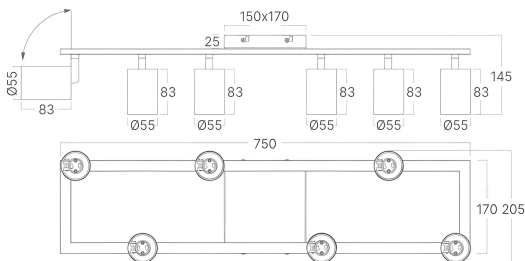

Braytron

TECHNISCHES DATENBLATT

MODELL

BH04-00861

BESCHREIBUNG

BRY-BETA-RCT_6-BLC-GU10-SPOTLIGHT

BRAYTRON SRL

MUNICIPIUL BUCUREȘTI, SECTOR 6, BLD. IULIU MANIU, NR.616, CORP B, ET.1,BUCUREȘTI,Sector 6(RO)
info@braytron.com
www.braytron.com

Pagina 1 din 2

Allgemeine Merkmale

Modell	:	BH04-00861
Hauptkategorie	:	Innenbeleuchtung
Unterkategorie	:	GU10 Aufbau-Spot
Typ	:	Spotlight
Gehäusefarbe	:	Black
Sockel/Fassung	:	GU10
Garantie	:	2 Years
Klasse	:	CLASS I
IP (Schutzart)	:	IP20

Product Characteristics

Max. Leistung	:	Max.6×35 w
---------------	---	------------

Elektrische Eigenschaften

Spannung	:	220-240V 50/60Hz
Material	:	Aluminium
Arbeitstemperatur	:	-20°C ~ +40°C

Dimensions & Weight

Länge	:	750 mm
Breite	:	205 mm
Höhe	:	145 mm
Gewicht	:	1710 gr

Paket-Informationen

Nettogewicht	:	10,3 kgs
Bruttogewicht	:	12,2 kgs
Stückzahl pro Karton (PCS/CTN)	:	6
Länge	:	77,5 cm
Breite	:	37 cm
Höhe	:	37,5 cm
EAN-Code	:	5949097748103