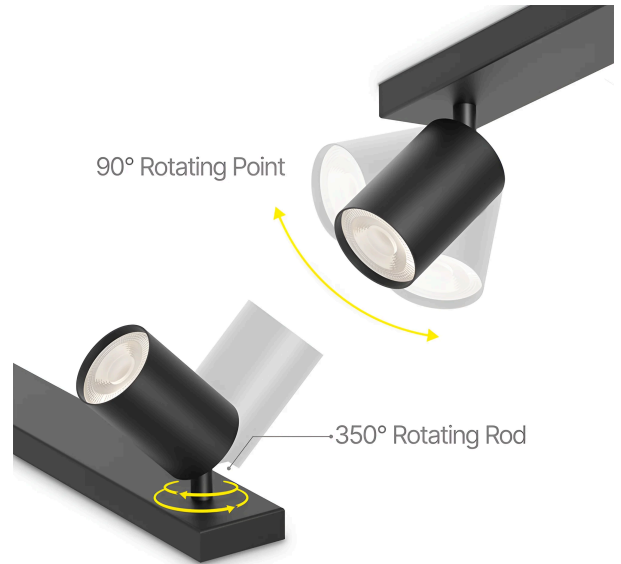

Braytron

TECHNISCHES DATENBLATT

MODELL

BH04-00861

BESCHREIBUNG

BRY-BETA-RCT_6-BLC-GU10-SPOTLIGHT

BRAYTRON SRL

MUNICIPIUL BUCUREȘTI, SECTOR 6, BLD. IULIU MANIU, NR.616, CORP B, ET.1,BUCUREȘTI,Sector 6(RO)
info@braytron.com
www.braytron.com

Pagina 1 din 2

Allgemeine Merkmale

Modell	:	BH04-00861
Hauptkategorie	:	Innenbeleuchtung
Unterkategorie	:	GU10 Aufbau-Spot
Typ	:	Spotlight
Gehäusefarbe	:	Black
Sockel/Fassung	:	GU10
Garantie	:	2 Years
Klasse	:	CLASS I
IP (Schutzart)	:	IP20

Product Characteristics

Max. Leistung	:	Max.6×35 w
---------------	---	------------

Elektrische Eigenschaften

Spannung	:	220-240V 50/60Hz
Material	:	Aluminium
Arbeitstemperatur	:	-20°C ~ +40°C

Dimensions & Weight