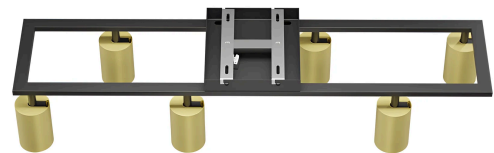

Braytron

TECHNISCHES DATENBLATT

MODELL

BH04-00866

BESCHREIBUNG

BRY-BETA-RCT_6-GLD-GU10-SPOTLIGHT

BRAYTRON SRL

MUNICIPIUL BUCUREȘTI, SECTOR 6, BLD. IULIU MANIU, NR.616, CORP B, ET.1,BUCUREȘTI,Sector 6(RO)
info@braytron.com
www.braytron.com

Pagina 1 din 2

Allgemeine Merkmale

| | |
|----------------|--------------------|
| Modell | : BH04-00866 |
| Hauptkategorie | : Innenbeleuchtung |
| Unterkategorie | : GU10 Aufbau-Spot |
| Typ | : Spotlight |
| Gehäusefarbe | : Golden |
| Sockel/Fassung | : GU10 |
| Garantie | : 2 Years |
| Klasse | : CLASS I |
| IP (Schutzart) | : IP20 |