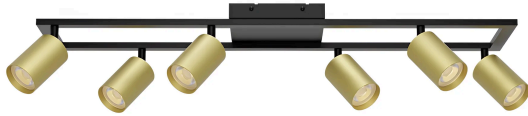

Braytron

TECHNISCHES DATENBLATT

MODELL

BH04-00866

BESCHREIBUNG

BRY-BETA-RCT_6-GLD-GU10-SPOTLIGHT

BRAYTRON SRL

MUNICIPIUL BUCUREȘTI, SECTOR 6, BLD. IULIU MANIU, NR.616, CORP B, ET.1,BUCUREȘTI,Sector 6(RO)
info@braytron.com
www.braytron.com

Pagina 1 din 2

Allgemeine Merkmale

| | |
|----------------|--------------------|
| Modell | : BH04-00866 |
| Hauptkategorie | : Innenbeleuchtung |
| Unterkategorie | : GU10 Aufbau-Spot |
| Typ | : Spotlight |
| Gehäusefarbe | : Golden |
| Sockel/Fassung | : GU10 |
| Garantie | : 2 Years |
| Klasse | : CLASS I |
| IP (Schutzart) | : IP20 |