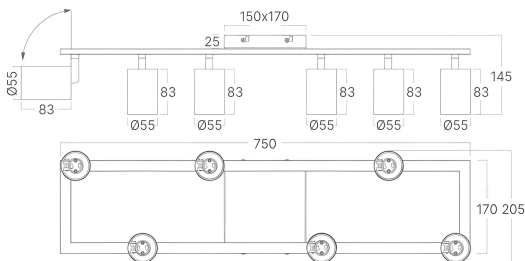

Braytron

TECHNISCHES DATENBLATT

MODELL

BH04-00866

BESCHREIBUNG

BRY-BETA-RCT_6-GLD-GU10-SPOTLIGHT

BRAYTRON SRL

MUNICIPIUL BUCUREȘTI, SECTOR 6, BLD. IULIU MANIU, NR.616, CORP B, ET.1,BUCUREȘTI,Sector 6(RO)
info@braytron.com
www.braytron.com

Pagina 1 din 2

Allgemeine Merkmale

| | |
|----------------|--------------------|
| Modell | : BH04-00866 |
| Hauptkategorie | : Innenbeleuchtung |
| Unterkategorie | : GU10 Aufbau-Spot |
| Typ | : Spotlight |
| Gehäusefarbe | : Golden |
| Sockel/Fassung | : GU10 |
| Garantie | : 2 Years |
| Klasse | : CLASS I |
| IP (Schutzart) | : IP20 |

Product Characteristics

| | |
|---------------|--------------|
| Max. Leistung | : Max.6×35 w |
|---------------|--------------|

Elektrische Eigenschaften

| | |
|-------------------|--------------------|
| Spannung | : 220-240V 50/60Hz |
| Material | : Aluminium |
| Arbeitstemperatur | : -20°C ~ +40°C |

Dimensions & Weight

| | |
|---------|-----------|
| Länge | : 750 mm |
| Breite | : 205 mm |
| Höhe | : 145 mm |
| Gewicht | : 1710 gr |

Paket-Informationen

| | |
|--------------------------------|-----------------|
| Nettogewicht | : 10,3 kgs |
| Bruttogewicht | : 12,2 kgs |
| Stückzahl pro Karton (PCS/CTN) | : 6 |
| Länge | : 77,5 cm |
| Breite | : 37 cm |
| Höhe | : 37,5 cm |
| EAN-Code | : 5949097748110 |