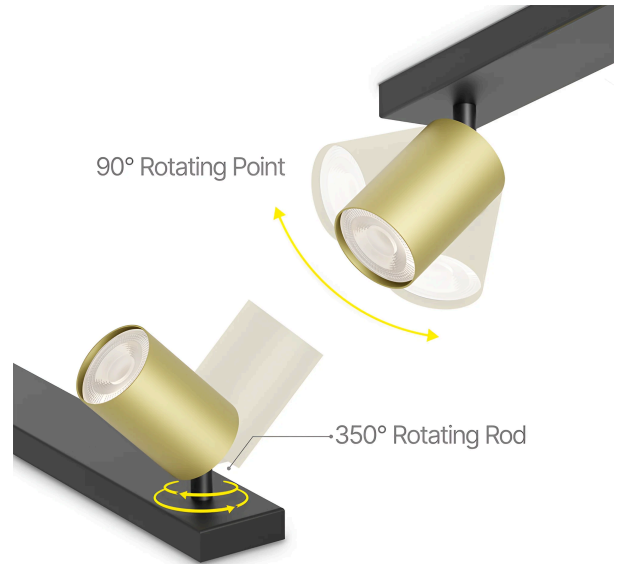

Braytron

TECHNISCHES DATENBLATT

MODELL

BH04-00866

BESCHREIBUNG

BRY-BETA-RCT_6-GLD-GU10-SPOTLIGHT

BRAYTRON SRL

MUNICIPIUL BUCUREȘTI, SECTOR 6, BLD. IULIU MANIU, NR.616, CORP B, ET.1,BUCUREȘTI,Sector 6(RO)
info@braytron.com
www.braytron.com

Pagina 1 din 2

Allgemeine Merkmale

| | |
|----------------|--------------------|
| Modell | : BH04-00866 |
| Hauptkategorie | : Innenbeleuchtung |
| Unterkategorie | : GU10 Aufbau-Spot |
| Typ | : Spotlight |
| Gehäusefarbe | : Golden |
| Sockel/Fassung | : GU10 |
| Garantie | : 2 Years |
| Klasse | : CLASS I |
| IP (Schutzart) | : IP20 |