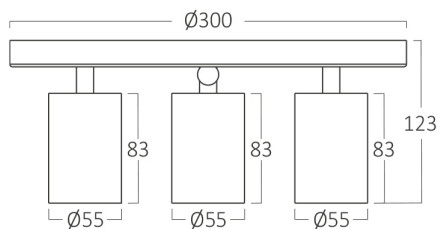

Braytron

TECHNISCHES DATENBLATT

MODELL

BH04-00880

BESCHREIBUNG

BRY-BETA-RND_3-WHT-GU10-SPOTLIGHT

BRAYTRON SRL

MUNICIPIUL BUCUREȘTI, SECTOR 6, BLD. IULIU MANIU, NR.616, CORP B, ET.1,BUCUREȘTI,Sector 6(RO)
info@braytron.com
www.braytron.com

Pagina 1 din 2

Allgemeine Merkmale

Modell	:	BH04-00880
Hauptkategorie	:	Innenbeleuchtung
Unterkategorie	:	GU10 Aufbau-Spot
Typ	:	Spotlight
Gehäusefarbe	:	White
Sockel/Fassung	:	GU10
Garantie	:	2 Years
Klasse	:	CLASS I
IP (Schutzart)	:	IP20

Product Characteristics

Max. Leistung	:	Max.3×35 w
---------------	---	------------

Elektrische Eigenschaften

Spannung	:	220-240V 50/60Hz
Material	:	Aluminium
Arbeitstemperatur	:	-20°C ~ +40°C

Dimensions & Weight

Durchmesser	:	300 mm
Höhe	:	123 mm
Gewicht	:	800 gr

Paket-Informationen

Nettogewicht	:	4,8 kgs
Bruttogewicht	:	6,5 kgs
Stückzahl pro Karton (PCS/CTN)	:	6
Länge	:	63,5 cm
Breite	:	32 cm
Höhe	:	32,5 cm
EAN-Code	:	5949097743887