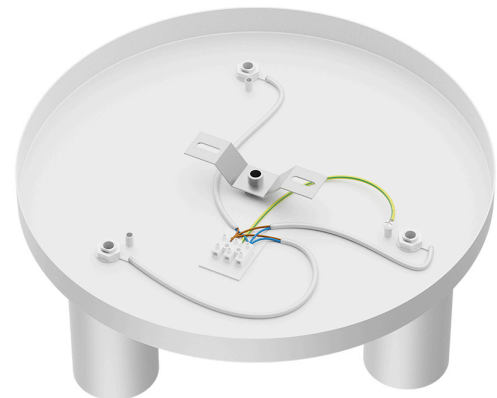

Braytron

TECHNISCHES DATENBLATT

MODELL

BH04-00880

BESCHREIBUNG

BRY-BETA-RND_3-WHT-GU10-SPOTLIGHT

BRAYTRON SRL

MUNICIPIUL BUCUREȘTI, SECTOR 6, BLD. IULIU MANIU, NR.616, CORP B, ET.1,BUCUREȘTI,Sector 6(RO)
info@braytron.com
www.braytron.com

Pagina 1 din 2

Allgemeine Merkmale

Modell	:	BH04-00880
Hauptkategorie	:	Innenbeleuchtung
Unterkategorie	:	GU10 Aufbau-Spot
Typ	:	Spotlight
Gehäusefarbe	:	White
Sockel/Fassung	:	GU10
Garantie	:	2 Years
Klasse	:	CLASS I
IP (Schutzart)	:	IP20

Product Characteristics

Max. Leistung	:	Max.3×35 w
---------------	---	------------

Elektrische Eigenschaften

Spannung	:	220-240V 50/60Hz
Material	:	Aluminium
Arbeitstemperatur	:	-20°C ~ +40°C

Dimensions & Weight

Durchmesser	:	300 mm
Höhe	:	123 mm
Gewicht	:	800 gr

Paket-Informationen

Nettogewicht	:	4,8 kgs
Bruttogewicht	:	6,5 kgs
Stückzahl pro Karton (PCS/CTN)	:	6
Länge	:	63,5 cm
Breite	:	32 cm
Höhe	:	32,5 cm
EAN-Code	:	5949097743887