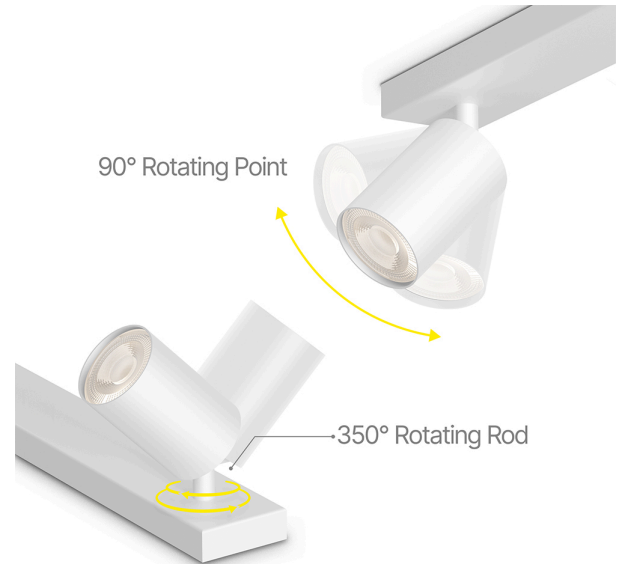

Braytron

TECHNISCHES DATENBLATT

MODELL

BH04-00880

BESCHREIBUNG

BRY-BETA-RND_3-WHT-GU10-SPOTLIGHT

BRAYTRON SRL

MUNICIPIUL BUCUREȘTI, SECTOR 6, BLD. IULIU MANIU, NR.616, CORP B, ET.1,BUCUREȘTI,Sector 6(RO)
info@braytron.com
www.braytron.com

Pagina 1 din 2

Allgemeine Merkmale

Modell	:	BH04-00880
Hauptkategorie	:	Innenbeleuchtung
Unterkategorie	:	GU10 Aufbau-Spot
Typ	:	Spotlight
Gehäusefarbe	:	White
Sockel/Fassung	:	GU10
Garantie	:	2 Years
Klasse	:	CLASS I
IP (Schutzart)	:	IP20

Product Characteristics

Max. Leistung	:	Max.3×35 w
---------------	---	------------

Elektrische Eigenschaften

Spannung	:	220-240V 50/60Hz
Material	:	Aluminium
Arbeitstemperatur	:	-20°C ~ +40°C

Dimensions & Weight