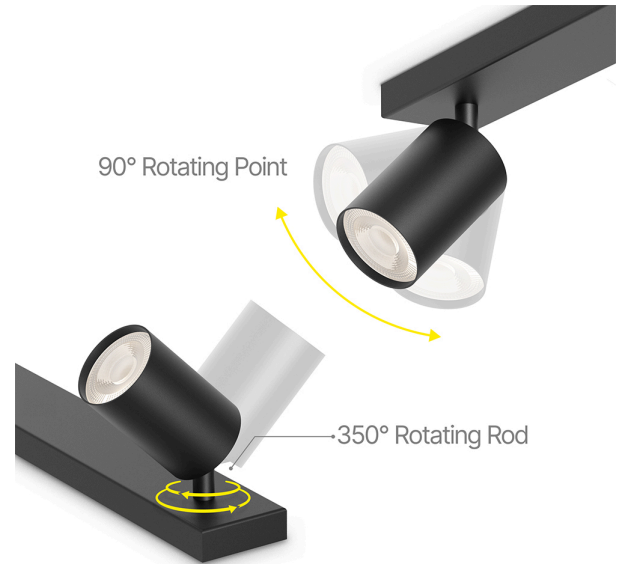

Braytron

TECHNISCHES DATENBLATT

MODELL

BH04-00881

BESCHREIBUNG

BRY-BETA-RND_3-BLC-GU10-SPOTLIGHT

BRAYTRON SRL

MUNICIPIUL BUCUREȘTI, SECTOR 6, BLD. IULIU MANIU, NR.616, CORP B, ET.1,BUCUREȘTI,Sector 6(RO)
info@braytron.com
www.braytron.com

Pagina 1 din 2

Allgemeine Merkmale

Modell	: BH04-00881
Hauptkategorie	: Innenbeleuchtung
Unterkategorie	: GU10 Aufbau-Spot
Typ	: Spotlight
Gehäusefarbe	: Black
Sockel/Fassung	: GU10
Garantie	: 2 Years
Klasse	: CLASS I
IP (Schutzart)	: IP20

Product Characteristics

Max. Leistung	: Max.3×35 w
---------------	--------------

Elektrische Eigenschaften

Spannung	: 220-240V 50/60Hz
Material	: Aluminium
Arbeitstemperatur	: -20°C ~ +40°C

Dimensions & Weight