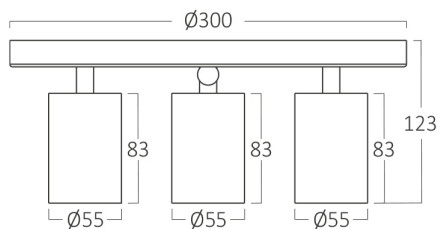

Braytron

TECHNISCHES DATENBLATT

MODELL

BH04-00881

BESCHREIBUNG

BRY-BETA-RND_3-BLC-GU10-SPOTLIGHT

BRAYTRON SRL

MUNICIPIUL BUCUREȘTI, SECTOR 6, BLD. IULIU MANIU, NR.616, CORP B, ET.1,BUCUREȘTI,Sector 6(RO)
info@braytron.com
www.braytron.com

Pagina 1 din 2

Allgemeine Merkmale

Modell	: BH04-00881
Hauptkategorie	: Innenbeleuchtung
Unterkategorie	: GU10 Aufbau-Spot
Typ	: Spotlight
Gehäusefarbe	: Black
Sockel/Fassung	: GU10
Garantie	: 2 Years
Klasse	: CLASS I
IP (Schutzart)	: IP20

Product Characteristics

Max. Leistung	: Max.3×35 w
---------------	--------------

Elektrische Eigenschaften

Spannung	: 220-240V 50/60Hz
Material	: Aluminium
Arbeitstemperatur	: -20°C ~ +40°C

Dimensions & Weight

Durchmesser	: 300 mm
Höhe	: 123 mm
Gewicht	: 800 gr

Paket-Informationen

Nettogewicht	: 4,8 kgs
Bruttogewicht	: 6,5 kgs
Stückzahl pro Karton (PCS/CTN)	: 6
Länge	: 63,5 cm
Breite	: 32 cm
Höhe	: 32,5 cm
EAN-Code	: 5949097743894