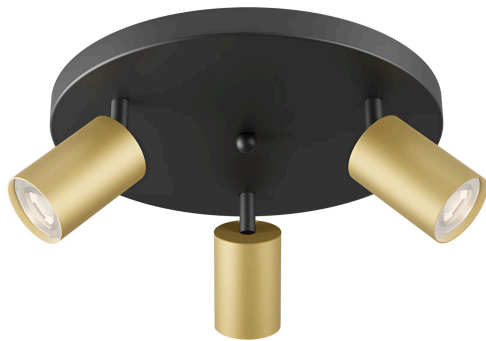

Braytron

TECHNISCHES DATENBLATT

MODELL

BH04-00886

BESCHREIBUNG

BRY-BETA-RND_3-GLD-GU10-SPOTLIGHT

BRAYTRON SRL

MUNICIPIUL BUCUREȘTI, SECTOR 6, BLD. IULIU MANIU, NR.616, CORP B, ET.1,BUCUREȘTI, Sector 6(RO)
info@braytron.com
www.braytron.com

Pagina 1 din 2

Allgemeine Merkmale

Modell	: BH04-00886
Hauptkategorie	: Innenbeleuchtung
Unterkategorie	: GU10 Aufbau-Spot
Typ	: Spotlight
Gehäusefarbe	: Golden
Sockel/Fassung	: GU10
Garantie	: 2 Years
Klasse	: CLASS I
IP (Schutzart)	: IP20

Product Characteristics

Max. Leistung	: Max.3×35 w
---------------	--------------

Elektrische Eigenschaften

Spannung	: 220-240V 50/60Hz
Material	: Aluminium
Arbeitstemperatur	: -20°C ~ +40°C

Dimensions & Weight