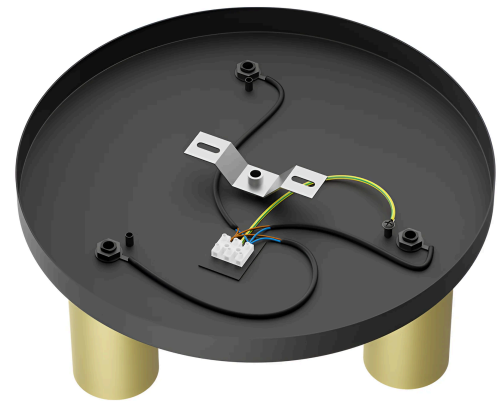

Braytron

TECHNISCHES DATENBLATT

MODELL

BH04-00886

BESCHREIBUNG

BRY-BETA-RND_3-GLD-GU10-SPOTLIGHT

BRAYTRON SRL

MUNICIPIUL BUCUREȘTI, SECTOR 6, BLD. IULIU MANIU, NR.616, CORP B, ET.1,BUCUREȘTI, Sector 6(RO)
info@braytron.com
www.braytron.com

Pagina 1 din 2

Allgemeine Merkmale

Modell	: BH04-00886
Hauptkategorie	: Innenbeleuchtung
Unterkategorie	: GU10 Aufbau-Spot
Typ	: Spotlight
Gehäusefarbe	: Golden
Sockel/Fassung	: GU10
Garantie	: 2 Years
Klasse	: CLASS I
IP (Schutzart)	: IP20

Product Characteristics

Max. Leistung	: Max.3×35 w
---------------	--------------

Elektrische Eigenschaften

Spannung	: 220-240V 50/60Hz
Material	: Aluminium
Arbeitstemperatur	: -20°C ~ +40°C

Dimensions & Weight

Durchmesser	: 300 mm
Höhe	: 123 mm
Gewicht	: 800 gr

Paket-Informationen

Nettogewicht	: 4,8 kgs
Bruttogewicht	: 6,5 kgs
Stückzahl pro Karton (PCS/CTN)	: 6
Länge	: 63,5 cm
Breite	: 32 cm
Höhe	: 32,5 cm
EAN-Code	: 5949097744112