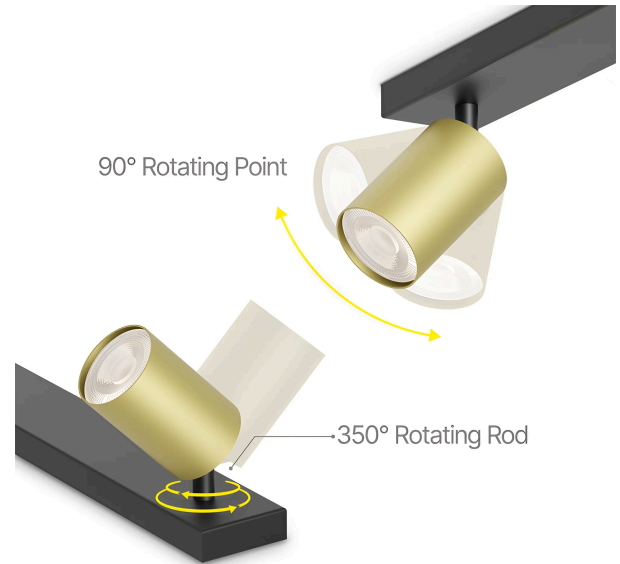

Braytron

TECHNISCHES DATENBLATT

MODELL

BH04-00886

BESCHREIBUNG

BRY-BETA-RND_3-GLD-GU10-SPOTLIGHT

BRAYTRON SRL

MUNICIPIUL BUCUREȘTI, SECTOR 6, BLD. IULIU MANIU, NR.616, CORP B, ET.1,BUCUREȘTI, Sector 6(RO)
info@braytron.com
www.braytron.com

Pagina 1 din 2

Allgemeine Merkmale

Modell	: BH04-00886
Hauptkategorie	: Innenbeleuchtung
Unterkategorie	: GU10 Aufbau-Spot
Typ	: Spotlight
Gehäusefarbe	: Golden
Sockel/Fassung	: GU10
Garantie	: 2 Years
Klasse	: CLASS I
IP (Schutzart)	: IP20

Product Characteristics

Max. Leistung	: Max.3×35 w
---------------	--------------

Elektrische Eigenschaften

Spannung	: 220-240V 50/60Hz
Material	: Aluminium
Arbeitstemperatur	: -20°C ~ +40°C

Dimensions & Weight