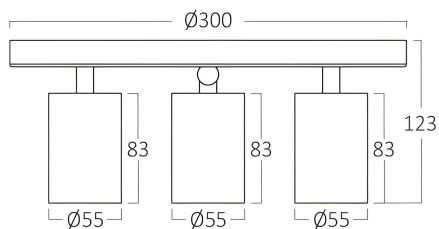

Braytron

TECHNISCHES DATENBLATT

MODELL

BH04-00886

BESCHREIBUNG

BRY-BETA-RND_3-GLD-GU10-SPOTLIGHT

BRAYTRON SRL

MUNICIPIUL BUCUREȘTI, SECTOR 6, BLD. IULIU MANIU, NR.616, CORP B, ET.1,BUCUREȘTI, Sector 6(RO)
info@braytron.com
www.braytron.com

Pagina 1 din 2

Allgemeine Merkmale

Modell	: BH04-00886
Hauptkategorie	: Innenbeleuchtung
Unterkategorie	: GU10 Aufbau-Spot
Typ	: Spotlight
Gehäusefarbe	: Golden
Sockel/Fassung	: GU10
Garantie	: 2 Years
Klasse	: CLASS I
IP (Schutzart)	: IP20

Product Characteristics

Max. Leistung	: Max.3×35 w
---------------	--------------

Elektrische Eigenschaften

Spannung	: 220-240V 50/60Hz
Material	: Aluminium
Arbeitstemperatur	: -20°C ~ +40°C

Dimensions & Weight

Durchmesser	: 300 mm
Höhe	: 123 mm
Gewicht	: 800 gr

Paket-Informationen

Nettogewicht	: 4,8 kgs
Bruttogewicht	: 6,5 kgs
Stückzahl pro Karton (PCS/CTN)	: 6
Länge	: 63,5 cm
Breite	: 32 cm
Höhe	: 32,5 cm
EAN-Code	: 5949097744112