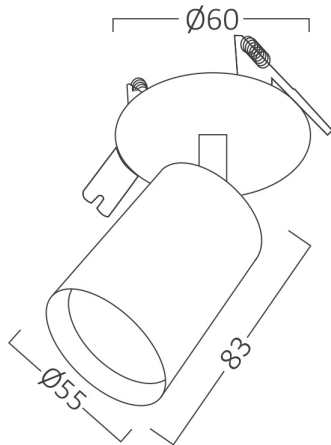

## TECHNISCHES DATENBLATT

MODELL

BH04-00900

BESCHREIBUNG

BRY-BETA-CSD\_1-WHT-GU10-SPOTLIGHT

BRAYTRON SRL

MUNICIPIUL BUCUREȘTI, SECTOR 6, BLD. IULIU MANIU, NR.616, CORP B, ET.1,BUCUREȘTI,Sector 6(RO)

info@braytron.com

## Allgemeine Merkmale

Modell	: BH04-00900
Hauptkategorie	: Innenbeleuchtung
Unterkategorie	: GU10 Aufbau-Spot
Typ	: Spotlight
Gehäusefarbe	: White
Sockel/Fassung	: GU10
Garantie	: 2 Years
Klasse	: CLASS I
IP (Schutzart)	: IP20

## Product Characteristics

Max. Leistung	: Max.1×35 w
---------------	--------------

## Dimensions & Weight

Durchmesser	: 55 mm
Höhe	: 83 mm
Ausschnitt (Bohrung)	: 60 mm
Gewicht	: 160 gr