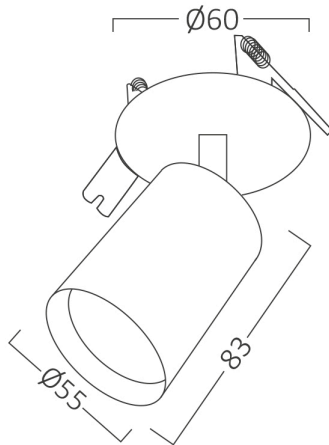

Braytron

TECHNISCHES DATENBLATT

MODELL BH04-00901

BESCHREIBUNG BRY-BETA-CSD_1-BLC-GU10-SPOTLIGHT

BRAYTRON SRL

MUNICIPIUL BUCUREȘTI, SECTOR 6, BLD. IULIU MANIU, NR.616, CORP B, ET.1,BUCUREȘTI,Sector 6(RO)
info@braytron.com
www.braytron.com

Pagina 1 din 2