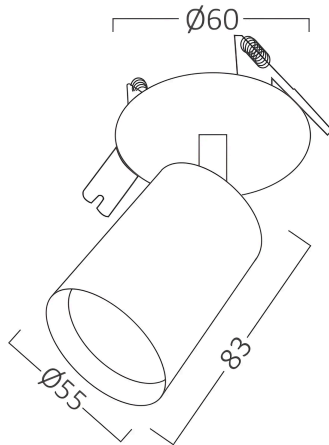

Braytron

TECHNISCHES DATENBLATT

MODELL

BH04-00906

BESCHREIBUNG

BRY-BETA-CSD_1-GLD-GU10-SPOTLIGHT

BRAYTRON SRL

MUNICIPIUL BUCUREȘTI, SECTOR 6, BLD. IULIU MANIU, NR.616, CORP B, ET.1,BUCUREȘTI,Sector 6(RO)
info@braytron.com
www.braytron.com

Pagina 1 din 2

Allgemeine Merkmale

Modell	: BH04-00906
Hauptkategorie	: Innenbeleuchtung
Unterkategorie	: GU10 Aufbau-Spot
Typ	: Spotlight
Gehäusefarbe	: Golden
Sockel/Fassung	: GU10
Garantie	: 2 Years
Klasse	: CLASS I
IP (Schutzart)	: IP20

Product Characteristics

Max. Leistung	: Max.1×35 w
---------------	--------------

Elektrische Eigenschaften

Spannung	: 220-240V 50/60Hz
Material	: Aluminium
Arbeitstemperatur	: -20°C ~ +40°C

Dimensions & Weight

Durchmesser	: 55 mm
Höhe	: 83 mm
Ausschnitt (Bohrung)	: 60 mm
Gewicht	: 160 gr

Paket-Informationen

Nettogewicht	: 3,8 kgs
Bruttogewicht	: 5,2 kgs
Stückzahl pro Karton (PCS/CTN)	: 24
Länge	: 40 cm
Breite	: 31 cm
Höhe	: 27,5 cm
EAN-Code	: 5949097747434