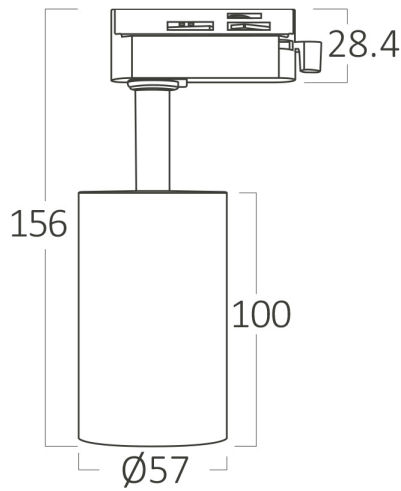

Braytron

TEKNIK VERI SAYFASI

MODEL BH04-10600

AÇIKLAMA BRY-BETA-TR2-WHT-GU10-2WRS-TRACKLIGHT

BRAYTRON SRL

MUNICIPIUL BUCUREȘTI, SECTOR 6, BLD. IULIU MANIU, NR.616, CORP B, ET.1,BUCUREȘTI,Sector 6(RO)
info@braytron.com
www.braytron.com

Sayfa 1 / 2