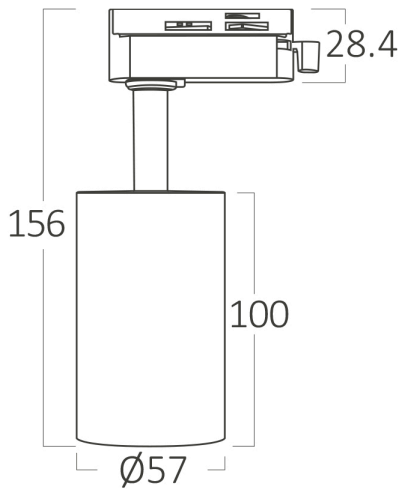

1xGU10
Max.1x10w LED

Bulb not included.

SUITABLE FOR
GU10 BULB

2 WIRES

BRAYTRON SRL

MUNICIPIUL BUCUREȘTI, SECTOR 6, BLD. IULIU MANIU, NR.616, CORP B, ET.1,BUCUREȘTI,Sector 6(RO)

info@braytron.com

www.braytron.com

Sayfa 1 / 2

Genel Özellikler

Model No	: BH04-10601
Üst Kategori	: İç Mekan Aydınlatma
Alt Kategori	: GU10 Ray Spot
Tür	: Tracklight
Gövde Rengi	: Black-Black
Soket	: GU10
Garanti	: 2 Years
Class	: CLASS II
IP	: IP20

Ürün Özellikleri

Maks. güç	: Max.1×10 w
-----------	--------------

Elektriksel Özellikler

Voltaj	: 220-240V 50/60Hz
Material	: Aluminium
Çalışma Sıcaklığı	: -20°C ~ +40°C

Ölçüler & Ağırlık

Çap	: 57 mm
Ürün Uzunluğu	: 100 mm
Ürün Yüksekliği	: 156 mm
Ürün Ağırlığı	: 154 gr

Paketleme Bilgileri

Net Ağırlık	: 5,5 kgs
Brüt Ağırlık	: 7,5 kgs
Koli Adet Bilgisi	: 36
Uzunluk	: 38,5 cm
Genişlik	: 36,5 cm
Yükseklik	: 27,5 cm
Barkod	: 5949097724954

BRAYTRON SRL

MUNICIPIUL BUCUREȘTI, SECTOR 6, BLD. IULIU MANIU, NR.616, CORP B, ET.1,BUCUREȘTI, Sector 6(RO)
info@braytron.com
www.braytron.com