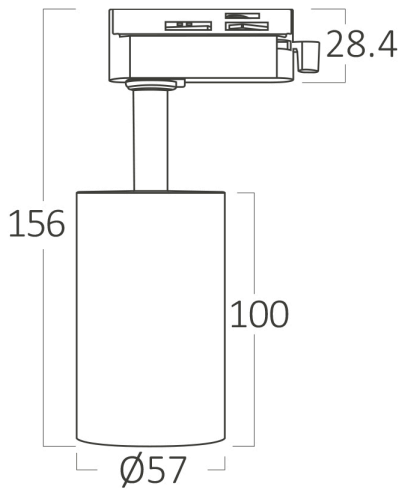

Braytron

TEKNIK VERI SAYFASI

MODEL BH04-10606

AÇIKLAMA BRY-BETA-TR2-GLD-GU10-2WRS-TRACKLIGHT

BRAYTRON SRL

MUNICIPIUL BUCUREȘTI, SECTOR 6, BLD. IULIU MANIU, NR.616, CORP B, ET.1,BUCUREȘTI, Sector 6(RO)
info@braytron.com
www.braytron.com