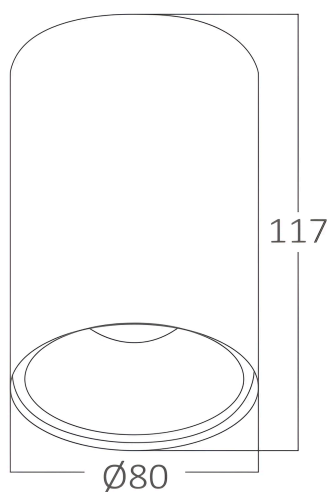

Braytron

TECHNISCHES DATENBLATT

MODELL	BH04-30100
BESCHREIBUNG	BRY-BETA-8012-RND-WHT-GU10-SPOTLIGHT

BRAYTRON SRL

MUNICIPIUL BUCUREȘTI, SECTOR 6, BLD. IULIU MANIU, NR.616, CORP B, ET.1,BUCUREȘTI,Sector 6(RO)
info@braytron.com
www.braytron.com

Allgemeine Merkmale

Modell	: BH04-30100
Hauptkategorie	: Innenbeleuchtung
Unterkategorie	: GU10 Aufbau-Spot
Typ	: Spotlight
Gehäusefarbe	: White-Black
Sockel/Fassung	: GU10
Garantie	: 2 Years
Klasse	: CLASS I
IP (Schutzart)	: IP20

Product Characteristics

Max. Leistung	: Max.1×35 w
---------------	--------------

Elektrische Eigenschaften

Spannung	: 220-240V 50/60Hz
Material	: Aluminium
Arbeitstemperatur	: -20°C ~ +40°C

Dimensions & Weight

Durchmesser	: 80 mm
Höhe	: 117 mm
Gewicht	: 220 gr

Paket-Informationen

Nettogewicht	: 4,4 kgs
Bruttogewicht	: 5,6 kgs
Stückzahl pro Karton (PCS/CTN)	: 20
Länge	: 46,5 cm
Breite	: 20 cm
Höhe	: 28 cm
EAN-Code	: 5949097725319