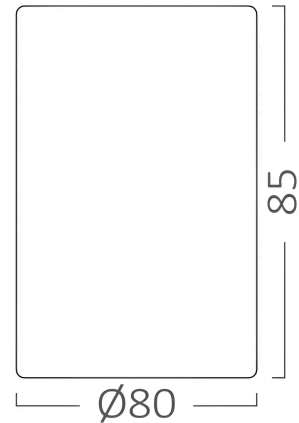

Braytron

TECHNISCHES DATENBLATT

MODELL	BH04-30300
BESCHREIBUNG	BRY-GAMA-8085-RND-WHT-GU10-SPOTLIGHT

BRAYTRON SRL

MUNICIPIUL BUCUREȘTI, SECTOR 6, BLD. IULIU MANIU, NR.616, CORP B, ET.1,BUCUREȘTI, Sector 6(RO)
info@braytron.com
www.braytron.com

Allgemeine Merkmale

Modell	:	BH04-30300
Hauptkategorie	:	Innenbeleuchtung
Unterkategorie	:	GU10 Aufbau-Spot
Typ	:	Spotlight
Gehäusefarbe	:	White
Sockel/Fassung	:	GU10
Garantie	:	2 Years
Klasse	:	CLASS I
IP (Schutzart)	:	IP20

Product Characteristics

Max. Leistung	:	Max.1×35 w
---------------	---	------------

Elektrische Eigenschaften

Spannung	:	220-240V 50/60Hz
Material	:	Aluminium
Arbeitstemperatur	:	-20°C ~ +40°C

Dimensions & Weight

Durchmesser	:	80 mm
Höhe	:	85 mm
Gewicht	:	182 gr

Paket-Informationen

Nettogewicht	:	4,4 kgs
Bruttogewicht	:	5,4 kgs
Stückzahl pro Karton (PCS/CTN)	:	24
Länge	:	36 cm
Breite	:	29 cm
Höhe	:	20 cm
EAN-Code	:	5949097723278