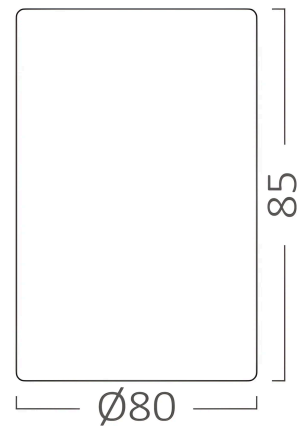

Braytron

TECHNISCHES DATENBLATT

MODELL	BH04-30301
BESCHREIBUNG	BRY-GAMA-8085-RND-BLC-GU10-SPOTLIGHT

BRAYTRON SRL

MUNICIPIUL BUCUREȘTI, SECTOR 6, BLD. IULIU MANIU, NR.616, CORP B, ET.1,BUCUREȘTI, Sector 6(RO)
info@braytron.com
www.braytron.com

Allgemeine Merkmale

Modell	: BH04-30301
Hauptkategorie	: Innenbeleuchtung
Unterkategorie	: GU10 Aufbau-Spot
Typ	: Spotlight
Gehäusefarbe	: Black
Sockel/Fassung	: GU10
Garantie	: 2 Years
Klasse	: CLASS I
IP (Schutzart)	: IP20

Product Characteristics

Max. Leistung	: Max.1×35 w
---------------	--------------

Elektrische Eigenschaften

Spannung	: 220-240V 50/60Hz
Material	: Aluminium
Arbeitstemperatur	: -20°C ~ +40°C

Dimensions & Weight

Durchmesser	: 80 mm
Höhe	: 85 mm
Gewicht	: 182 gr

Paket-Informationen

Nettogewicht	: 4,4 kgs
Bruttogewicht	: 5,4 kgs
Stückzahl pro Karton (PCS/CTN)	: 24
Länge	: 36 cm
Breite	: 29 cm
Höhe	: 20 cm
EAN-Code	: 5949097723285