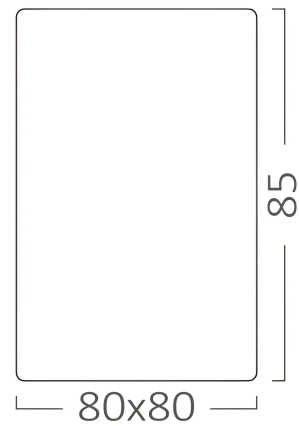

Braytron

TECHNISCHES DATENBLATT

MODELL	BH04-30310
BESCHREIBUNG	BRY-GAMA-8085-SQR-WHT-GU10-SPOTLIGHT

BRAYTRON SRL

MUNICIPIUL BUCUREȘTI, SECTOR 6, BLD. IULIU MANIU, NR.616, CORP B, ET.1,BUCUREȘTI,Sector 6(RO)
info@braytron.com
www.braytron.com

Pagina 1 din 2

Allgemeine Merkmale

Modell	: BH04-30310
Hauptkategorie	: Innenbeleuchtung
Unterkategorie	: GU10 Aufbau-Spot
Typ	: Spotlight
Gehäusefarbe	: White
Sockel/Fassung	: GU10
Garantie	: 2 Years
Klasse	: CLASS I
IP (Schutzart)	: IP20

Product Characteristics

Max. Leistung	: Max.1×35 w
---------------	--------------

Elektrische Eigenschaften

Spannung	: 220-240V 50/60Hz
Material	: Aluminium
Arbeitstemperatur	: -20°C ~ +40°C

Dimensions & Weight

Länge	: 80 mm
Breite	: 80 mm
Höhe	: 85 mm
Gewicht	: 244 gr

Paket-Informationen

Nettogewicht	: 5,8 kgs
Bruttogewicht	: 7,5 kgs
Stückzahl pro Karton (PCS/CTN)	: 24
Länge	: 37 cm
Breite	: 29 cm
Höhe	: 23 cm
EAN-Code	: 5949097723292