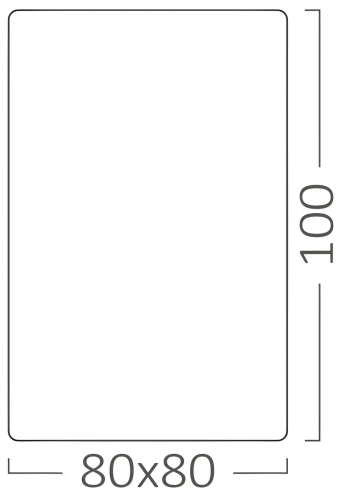

Braytron

TECHNISCHES DATENBLATT

MODELL	BH04-30310
BESCHREIBUNG	BRY-GAMA-8085-SQR-WHT-GU10-SPOTLIGHT

BRAYTRON SRL

MUNICIPIUL BUCUREȘTI, SECTOR 6, BLD. IULIU MANIU, NR.616, CORP B, ET.1,BUCUREȘTI,Sector 6(RO)
info@braytron.com
www.braytron.com

Pagina 1 din 2

Allgemeine Merkmale

Modell	: BH04-30310
Hauptkategorie	: Innenbeleuchtung
Unterkategorie	: GU10 Aufbau-Spot
Typ	: Spotlight
Gehäusefarbe	: White
Sockel/Fassung	: GU10
Garantie	: 2 Years
Klasse	: CLASS I
IP (Schutzart)	: IP20

Product Characteristics

Max. Leistung	: Max.1×35 w
---------------	--------------

Elektrische Eigenschaften

Spannung	: 220-240V 50/60Hz
Material	: Aluminium
Arbeitstemperatur	: -20°C ~ +40°C

Dimensions & Weight

Länge	: 80 mm
Breite	: 80 mm
Höhe	: 85 mm
Gewicht	: 244 gr

Paket-Informationen

Nettogewicht	: 5,8 kgs
Bruttogewicht	: 7,5 kgs
Stückzahl pro Karton (PCS/CTN)	: 24
Länge	: 37 cm
Breite	: 29 cm
Höhe	: 23 cm
EAN-Code	: 5949097723292