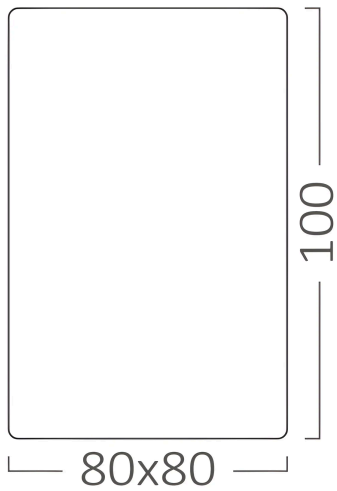

Braytron

TECHNISCHES DATENBLATT

| | |
|--------------|--------------------------------------|
| MODELL | BH04-30311 |
| BESCHREIBUNG | BRY-GAMA-8085-SQR-BLC-GU10-SPOTLIGHT |

BRAYTRON SRL

MUNICIPIUL BUCUREȘTI, SECTOR 6, BLD. IULIU MANIU, NR.616, CORP B, ET.1,BUCUREȘTI, Sector 6(RO)
info@braytron.com
www.braytron.com

Allgemeine Merkmale

| | | |
|----------------|---|------------------|
| Modell | : | BH04-30311 |
| Hauptkategorie | : | Innenbeleuchtung |
| Unterkategorie | : | GU10 Aufbau-Spot |
| Typ | : | Spotlight |
| Gehäusefarbe | : | Black |
| Sockel/Fassung | : | GU10 |
| Garantie | : | 2 Years |
| Klasse | : | CLASS I |
| IP (Schutzart) | : | IP20 |

Dimensions & Weight

| | | |
|---------|---|--------|
| Länge | : | 80 mm |
| Breite | : | 80 mm |
| Höhe | : | 85 mm |
| Gewicht | : | 244 gr |

Paket-Informationen

| | | |
|--------------------------------|---|---------------|
| Nettogewicht | : | 5,8 kgs |
| Bruttogewicht | : | 7,5 kgs |
| Stückzahl pro Karton (PCS/CTN) | : | 24 |
| Länge | : | 37 cm |
| Breite | : | 29 cm |
| Höhe | : | 23 cm |
| EAN-Code | : | 5949097723308 |