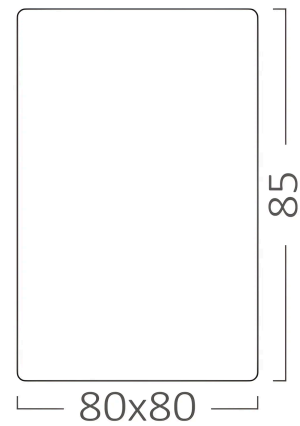

Braytron

TECHNISCHES DATENBLATT

| | |
|--------------|--------------------------------------|
| MODELL | BH04-30311 |
| BESCHREIBUNG | BRY-GAMA-8085-SQR-BLC-GU10-SPOTLIGHT |

BRAYTRON SRL

MUNICIPIUL BUCUREȘTI, SECTOR 6, BLD. IULIU MANIU, NR.616, CORP B, ET.1,BUCUREȘTI, Sector 6(RO)
info@braytron.com
www.braytron.com

Allgemeine Merkmale

| | | |
|----------------|---|------------------|
| Modell | : | BH04-30311 |
| Hauptkategorie | : | Innenbeleuchtung |
| Unterkategorie | : | GU10 Aufbau-Spot |
| Typ | : | Spotlight |
| Gehäusefarbe | : | Black |
| Sockel/Fassung | : | GU10 |
| Garantie | : | 2 Years |
| Klasse | : | CLASS I |
| IP (Schutzart) | : | IP20 |

Product Characteristics

| | | |
|---------------|---|------------|
| Max. Leistung | : | Max.1×35 w |
|---------------|---|------------|

Elektrische Eigenschaften

| | | |
|-------------------|---|------------------|
| Spannung | : | 220-240V 50/60Hz |
| Material | : | Aluminium |
| Arbeitstemperatur | : | -20°C ~ +40°C |

Dimensions & Weight

| | | |
|---------|---|--------|
| Länge | : | 80 mm |
| Breite | : | 80 mm |
| Höhe | : | 85 mm |
| Gewicht | : | 244 gr |

Paket-Informationen

| | | |
|--------------------------------|---|---------------|
| Nettogewicht | : | 5,8 kgs |
| Bruttogewicht | : | 7,5 kgs |
| Stückzahl pro Karton (PCS/CTN) | : | 24 |
| Länge | : | 37 cm |
| Breite | : | 29 cm |
| Höhe | : | 23 cm |
| EAN-Code | : | 5949097723308 |