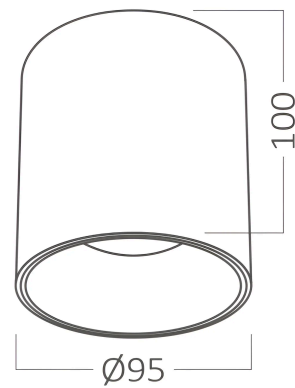

Braytron

TECHNISCHES DATENBLATT

MODELL

BH04-30400

BESCHREIBUNG

BRY-BETA-95x100-WHT-RND-SPOTLIGHT

BRAYTRON SRL

MUNICIPIUL BUCUREȘTI, SECTOR 6, BLD. IULIU MANIU, NR.616, CORP B, ET.1,BUCUREȘTI, Sector 6(RO)

info@braytron.com

www.braytron.com

Pagina 1 din 2

Allgemeine Merkmale

Modell	:	BH04-30400
Hauptkategorie	:	Innenbeleuchtung
Unterkategorie	:	GU10 Aufbau-Spot
Typ	:	Spotlight
Gehäusefarbe	:	White-Black
Sockel/Fassung	:	GU10
Garantie	:	2 Years
Klasse	:	CLASS I
IP (Schutzart)	:	IP20

Product Characteristics

Max. Leistung	:	Max.1×35 w
---------------	---	------------

Elektrische Eigenschaften

Material	:	Metal
Arbeitstemperatur	:	-20°C ~ +40°C

Dimensions & Weight

Durchmesser	:	95 mm
Höhe	:	100 mm
Gewicht	:	230 gr

Paket-Informationen

Nettogewicht	:	6,9 kgs
Bruttogewicht	:	8,5 kgs
Stückzahl pro Karton (PCS/CTN)	:	30
Länge	:	52 cm
Breite	:	21,5 cm
Höhe	:	35 cm
EAN-Code	:	5949097740060