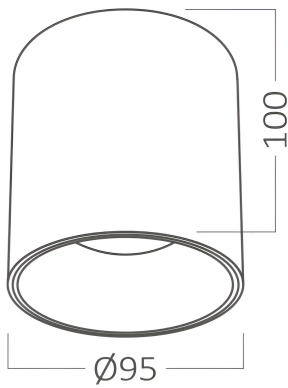

Braytron

TECHNISCHES DATENBLATT

MODELL

BH04-30400

BESCHREIBUNG

BRY-BETA-95x100-WHT-RND-SPOTLIGHT

BRAYTRON SRL

MUNICIPIUL BUCUREȘTI, SECTOR 6, BLD. IULIU MANIU, NR.616, CORP B, ET.1,BUCUREȘTI, Sector 6(RO)

info@braytron.com

www.braytron.com

Pagina 1 din 2

Allgemeine Merkmale

Modell	:	BH04-30400
Hauptkategorie	:	Innenbeleuchtung
Unterkategorie	:	GU10 Aufbau-Spot
Typ	:	Spotlight
Gehäusefarbe	:	White-Black
Sockel/Fassung	:	GU10
Garantie	:	2 Years
Klasse	:	CLASS I
IP (Schutzart)	:	IP20

Product Characteristics

Max. Leistung	:	Max.1×35 w
---------------	---	------------

Elektrische Eigenschaften

Material	:	Metal
Arbeitstemperatur	:	-20°C ~ +40°C

Dimensions & Weight

Durchmesser	:	95 mm
Höhe	:	100 mm
Gewicht	:	230 gr

Paket-Informationen

Nettogewicht	:	6,9 kgs
Bruttogewicht	:	8,5 kgs
Stückzahl pro Karton (PCS/CTN)	:	30
Länge	:	52 cm
Breite	:	21,5 cm
Höhe	:	35 cm
EAN-Code	:	5949097740060