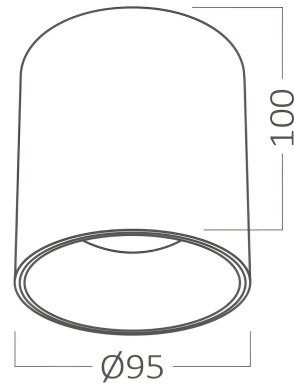

Braytron

TECHNISCHES DATENBLATT

MODELL BH04-30401

BESCHREIBUNG BRY-BETA-95x100-BLC-RND-SPOTLIGHT

BRAYTRON SRL

MUNICIPIUL BUCUREȘTI, SECTOR 6, BLD. IULIU MANIU, NR.616, CORP B, ET.1,BUCUREȘTI, Sector 6(RO)
info@braytron.com
www.braytron.com

Pagina 1 din 2