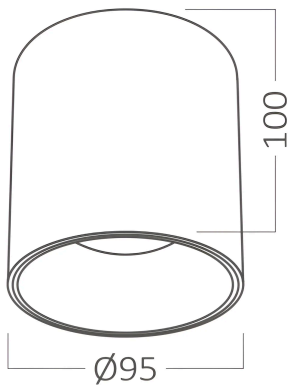

## TECHNISCHES DATENBLATT

MODELL BH04-30401

BESCHREIBUNG BRY-BETA-95x100-BLC-RND-SPOTLIGHT

BRAYTRON SRL

MUNICIPIUL BUCUREȘTI, SECTOR 6, BLD. IULIU MANIU, NR.616, CORP B, ET.1,BUCUREȘTI, Sector 6(RO)  
info@braytron.com  
www.braytron.com

## Allgemeine Merkmale

Modell	: BH04-30401
Hauptkategorie	: Innenbeleuchtung
Unterkategorie	: GU10 Aufbau-Spot
Typ	: Spotlight
Gehäusefarbe	: Black-Golden
Sockel/Fassung	: GU10
Garantie	: 2 Years
IP (Schutzart)	: IP20

## Product Characteristics

Max. Leistung	: Max.1×35 w
---------------	--------------

## Dimensions & Weight

Durchmesser	: 95 mm
Höhe	: 100 mm
Gewicht	: 230 gr